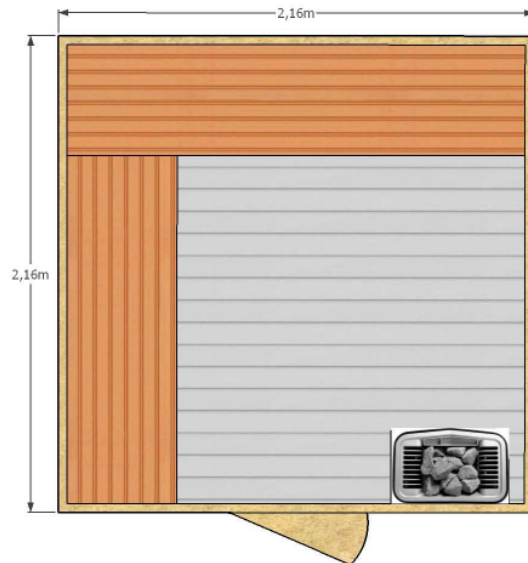

Sauna Extérieur

Sauna Extérieur en Cèdre Canadien massif

Le Sauna en forme de goutte d'eau s'intègre parfaitement dans votre jardin et offre par sa configuration des assises très confortables. Grâce à sa triple couche de bois et d'isolant, le toit est complètement étanche et très résistant dans la durée. Le cèdre dégage également une odeur légère et revigorante très agréable.

Il ne vous reste plus qu'à choisir si vous souhaitez la facilité d'un poêle électrique ou l'authenticité d'un poêle à bois.

Sauna Extérieur en cèdre canadien 216 x 216 avec bancs en L

Type de bois	Cèdre avec nœuds	Cèdre sans noeuds
Sauna	€ 6830 tvac	€ 7489 tvac
Bancs premium	Non disponible	Non disponible
Eclairage lampe Led	std	std
Toiture en cèdre avec nœuds et bâche d'étanchéité	std	std
Poêle électrique Tylö Curve 8kw avec pierres	€ 729 tvac	€ 729 tvac
Poêle à bois Harvia M3 avec cheminée	Non disponible	Non disponible
Frais de livraison et installation*	€ 950 tvac	€ 950 tvac
Prix total installation comprise avec Poêle à bois	Non disponible	Non disponible
Prix Total installation comprise avec poêle électrique	€ 8509 tvac	€ 9168 tvac