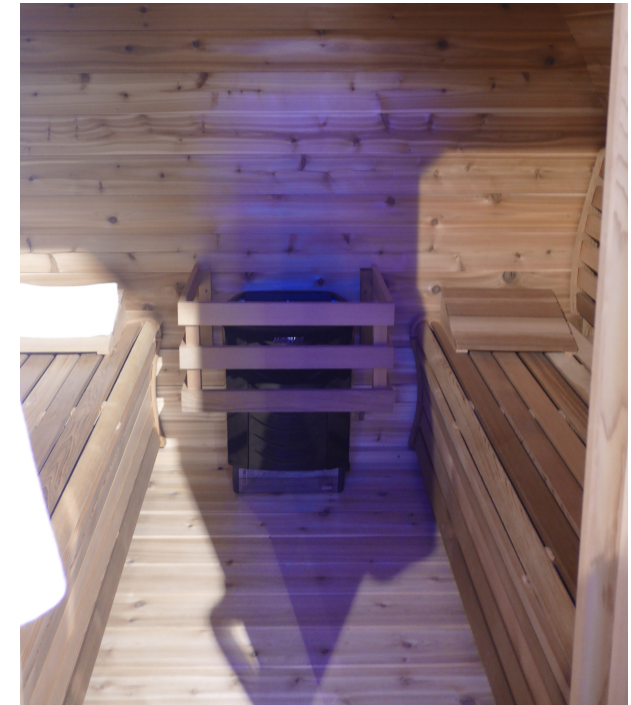

Sauna Extérieur en cèdre canadien 245 x 216 avec bancs premium

Type de bois	Cèdre avec nœuds	Cèdre sans noeuds
Sauna	€ 7680 tvac	€ 8647 tvac
Bancs premium	std	std
Eclairage lampe Led	std	std
2 fenêtres dans la façade avant	std	std
Toiture en cèdre avec nœuds et bâche d'étanchéité	std	std
Poêle électrique Tylö Curve 8kw avec pierres	€ 729 tvac	€ 729 tvac
Poêle à bois Harvia M3 avec cheminée	€ 1200 tvac	€ 1200 tvac
Frais de livraison et installation*	€ 950 tvac	€ 950 tvac
Prix total installation comprise avec Poêle à bois	€ 9830 tvac	€ 10797 tvac
Prix Total installation comprise avec poêle électrique	€ 9359 tvac	€ 10326 tvac

* Avant installation le client doit prévoir l'alimentation électrique pour la lampe et le poêle électrique ainsi que la structure ou une chape sur laquelle doit être monté le sauna