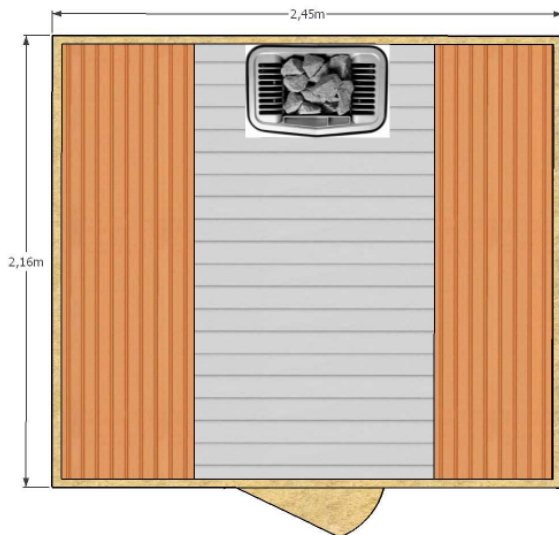

Sauna Extérieur

Sauna Extérieur en Cèdre Canadien massif

Le Sauna en forme de goutte d'eau s'intègre parfaitement dans votre jardin et offre par sa configuration des assises très confortables. Grâce à sa triple couche de bois et d'isolant, le toit est complètement étanche et très résistant dans la durée. Le cèdre dégage également une odeur légère et revigorante très agréable.

Il ne vous reste plus qu'à choisir si vous souhaitez la facilité d'un poêle électrique ou l'authenticité d'un poêle à bois.

Sauna Extérieur en cèdre canadien 216 x 216 avec bancs en L

Type de bois	Cèdre avec nœuds	Cèdre sans noeuds
Sauna	€ 6830 tvac	€ 7489 tvac
Bancs premium	Non disponible	Non disponible
Eclairage lampe Led	std	std
Toiture en cèdre avec nœuds et bâche d'étanchéité	std	std
Poêle électrique Tylö Curve 8kw avec pierres	€ 729 tvac	€ 729 tvac
Poêle à bois Harvia M3 avec cheminée	Non disponible	Non disponible
Frais de livraison et installation*	€ 950 tvac	€ 950 tvac
Prix total installation comprise avec Poêle à bois	Non disponible	Non disponible
Prix Total installation comprise avec poêle électrique	€ 8509 tvac	€ 9168 tvac

* Avant installation le client doit prévoir l'alimentation électrique pour la lampe et le poêle électrique ainsi que la structure ou une chape sur laquelle doit être monté le sauna

Sauna Extérieur en cèdre canadien 245 x 216 avec bancs premium

Type de bois	Cèdre avec nœuds	Cèdre sans noeuds
Sauna	€ 7680 tvac	€ 8647 tvac
Bancs premium	std	std
Eclairage lampe Led	std	std
2 fenêtres dans la façade avant	std	std
Toiture en cèdre avec nœuds et bâche d'étanchéité	std	std
Poêle électrique Tylö Curve 8kw avec pierres	€ 729 tvac	€ 729 tvac
Poêle à bois Harvia M3 avec cheminée	€ 1200 tvac	€ 1200 tvac
Frais de livraison et installation*	€ 950 tvac	€ 950 tvac
Prix total installation comprise avec Poêle à bois	€ 9830 tvac	€ 10797 tvac
Prix Total installation comprise avec poêle électrique	€ 9359 tvac	€ 10326 tvac