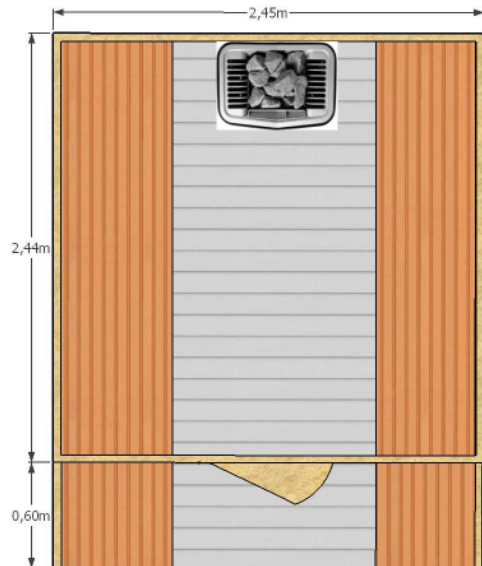

Sauna Extérieur en cèdre canadien 245 x 244 avec bancs premium et auvent

Type de bois	Cèdre avec nœuds	Cèdre sans noeuds
Sauna	€ 8578 t vac	€ 10159 t vac
Bancs premium	std	std
Eclairage lampe Led	std	std
Auvent de 60 cm avec 2 bancs	std	std
Toiture en cèdre avec nœuds et bâche d'étanchéité	std	std
Poêle électrique Tylö Curve 8kw avec pierres	€ 729 t vac	€ 729 t vac
Poêle à bois Harvia M3 avec cheminée	€ 1200 t vac	€ 1200 t vac
Frais de livraison et installation*	€ 950 t vac	€ 950 t vac
Prix total installation comprise avec Poêle à bois	€ 10728 t vac	€ 12309 t vac
Prix Total installation comprise avec poêle électrique	€ 10257 t vac	€ 11838 t vac

* Avant installation le client doit prévoir l'alimentation électrique pour la lampe et le poêle électrique ainsi que la structure ou une chape sur laquelle doit être monté le sauna