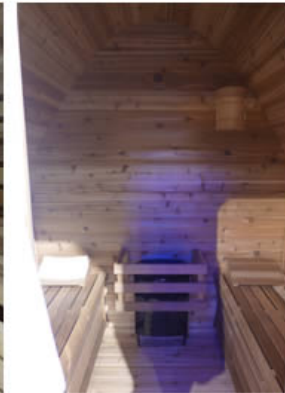

Sauna Extérieur

Sauna Extérieur en Cèdre Canadien massif

Le Sauna en forme de goutte d'eau s'intègre parfaitement dans votre jardin et offre par sa configuration des assises très confortables. Grâce à sa triple couche de bois et d'isolant, le toit est complètement étanche et très résistant dans la durée. Le cèdre dégage également une odeur légère et revigorante très agréable.

Il ne vous reste plus qu'à choisir si vous souhaitez la facilité d'un poêle électrique ou l'authenticité d'un poêle à bois.

Sauna Extérieur en cèdre canadien 216 x 216 avec bancs en L

Type de bois	Cèdre avec nœuds	Cèdre sans noeuds
Sauna	€ 6830 tvac	€ 7489 tvac
Bancs premium	Non disponible	Non disponible
Eclairage lampe Led	std	std
Toiture en cèdre avec nœuds et bâche d'étanchéité	std	std
Poêle électrique Tylö Curve 8kw avec pierres	€ 729 tvac	€ 729 tvac
Poêle à bois Harvia M3 avec cheminée	Non disponible	Non disponible
Frais de livraison et installation*	€ 950 tvac	€ 950 tvac
Prix total installation comprise avec Poêle à bois	Non disponible	Non disponible
Prix Total installation comprise avec poêle électrique	€ 8509 tvac	€ 9168 tvac