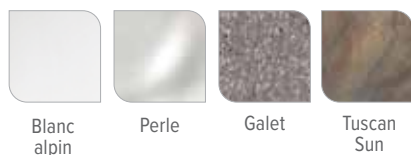

Blanc alpin

Perle

Galet

Tuscan Sun

Habillage

Amande

Havana

Gris orage

Couverture de spa

Muscade

Gris pierre

Capacité	5 adultes
Dimensions	208 x 208 x 84 cm
Contenance	1 135 litres
Poids	350 kg à sec ; 1 880 kg rempli*
Options de coque de spa	Blanc alpin, Perle, Galet ou Tuscan Sun
Options d'habillage	Amande, Havana ou Gris orage
Jets - 24 (tous dotés de finitions en acier inoxydable)	3 jets directionnels d'hydromassage XL 2 jets directionnels d'hydromassage 2 jets rotatifs d'hydromassage 17 jets directionnels Precision™
Pompes à Jets	Wavemaster™ 9200 ; deux vitesses, 2,5 CV en fonctionnement continu, 5,2 CV en couple de décrochage
Système d'entretien de l'eau	Cartouche intégrée FROG® - compatible*
Ozonateur (Optionnel)	FreshWater® III à décharge Corona
Panneau de commandes	IQ 2020™ 230 V/16 A