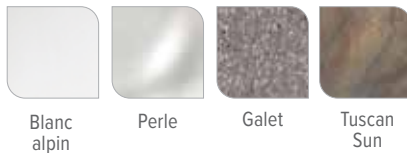

Coque du spa

Habillage

Couverture de spa

Capacité	6 adultes	Éclairage (intérieur)	10 points de lumière LED multi-couleurs avec régulateur d'intensité
Dimensions	213 x 213 x 92 cm	Éclairage (extérieur)	4 points de lumière LED multi-couleurs avec régulateur d'intensité
Contenance	1 290 litres	Réchauffeur	No-Fault® 2000 W/230 V
Poids	375 kg à sec ; 2 140 kg rempli*	Efficacité énergétique	Isolation FiberCor® ; Certifié selon la norme américaine APSP 14 et auprès de la California Energy Commission (CEC) conformément à la législation californienne
Options de coque de spa	Blanc alpin, Perle, Galet ou Tuscan Sun	Zone de filtration efficace	6 m ² , installation par le haut
Options d'habillage	Amande, Havana ou Gris orage	Couverture en vinyle	6 à 9 cm profilée, centre en mousse d'une densité de 32 kg/m ³ Muscade ou Gris pierre
Jets - 40 (tous dotés de finitions en acier inoxydable)	3 jets directionnels d'hydromassage XL 2 jets rotatifs d'Hydromassage XL 3 jets directionnels d'hydromassage 2 jets rotatifs d'hydromassage 30 jets directionnels Precision™	Système de lève-couverture (Optionnel)	CoverCradle™, CoverCradle II ou UpRite™
Pompe à jets 1	Wavemaster™ 8200 ; deux vitesses, 2,0 CV en fonctionnement continu, 4,0 CV en couple de décrochage	Marches (Optionnelles)	Marche Everwood™ - Amande, Havana ou Gris orage Marche en polymère - Ash
Pompe à jets 2	Wavemaster™ 8000 ; une vitesse, 2,0 CV en fonctionnement continu, 4,0 CV en couple de décrochage	Système de divertissement (Optionnel)	Système audio sans fil
Système d'entretien de l'eau	Cartouche intégrée FROG® - compatible*		
Ozonateur (Optionnel)	FreshWater® III à décharge Corona		
Panneau de commandes	IQ 2020™ 230 V/16 A, 50Hz		