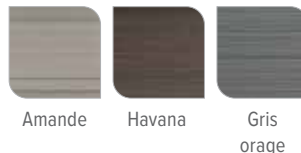

Coque du spa

Habillage

Couverture de spa

Capacité	6 adultes	Éclairage (intérieur)	10 points de lumière LED multi-couleurs avec régulateur d'intensité
Dimensions	213 x 213 x 92 cm	Éclairage (extérieur)	4 points de lumière LED multi-couleurs avec régulateur d'intensité
Contenance	1 290 litres	Réchauffeur	No-Fault® 2000 W/230 V
Poids	375 kg à sec ; 2 140 kg rempli*	Efficacité énergétique	Isolation FiberCor® ; Certifié selon la norme américaine APSP 14 et auprès de la California Energy Commission (CEC) conformément à la législation californienne
Options de coque de spa	Blanc alpin, Perle, Galet ou Tuscan Sun	Zone de filtration efficace	6 m ² , installation par le haut
Options d'habillage	Amande, Havana ou Gris orage	Couverture en vinyle	6 à 9 cm profilée, centre en mousse d'une densité de 32 kg/m ³ Muscade ou Gris pierre
Jets - 40 (tous dotés de finitions en acier inoxydable)	3 jets directionnels d'hydromassage XL 2 jets rotatifs d'Hydromassage XL 3 jets directionnels d'hydromassage 2 jets rotatifs d'hydromassage 30 jets directionnels Precision™	Système de lève-couverture (Optionnel)	CoverCradle™, CoverCradle II ou UpRite™
Pompe à jets 1	Wavemaster™ 8200 ; deux vitesses, 2,0 CV en fonctionnement continu, 4,0 CV en couple de décrochage	Marches (Optionnelles)	Marche Everwood™ - Amande, Havana ou Gris orage Marche en polymère - Ash
Pompe à jets 2	Wavemaster™ 8000 ; une vitesse, 2,0 CV en fonctionnement continu, 4,0 CV en couple de décrochage	Système de divertissement (Optionnel)	Système audio sans fil
Système d'entretien de l'eau	Cartouche intégrée FROG® - compatible*		
Ozonateur (Optionnel)	FreshWater® III à décharge Corona		
Panneau de commandes	IQ 2020™ 230 V/16 A, 50Hz		