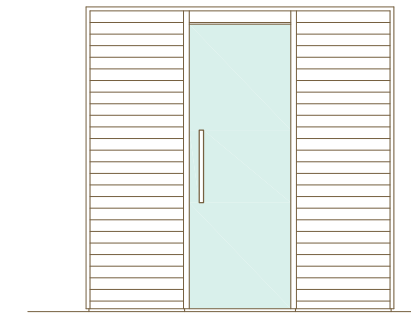

VARIA

CARACTÉRISTIQUES TECHNIQUES

200

210

180

210

150

210

120

210

LE MODÈLE DE BASE COMPREND

PANNEAUX MURAUX	Profil horizontal STP 15x90 mm
SOCLE	Cadre en bois
EXTÉRIEUR	Façade avant en bois, cloisons arrière recouvertes de contreplaqué
INTÉRIEUR	Panneaux muraux et plafonds, banquettes, dossier
PORTE	Porte en verre avec charnières fermeture automatique, poignées Premium
ÉCLAIRAGE	Éclairage vertical dans les murs avec bandeaux LED

200

180

150

120

Recommandée pour 4/5 personnes

Recommandée pour 3/4 personnes

Recommandée pour 2/3 personnes

Recommandée pour 2 personnes

OPTIONS DISPONIBLES

SOCLE	Cadre en aluminium
INTÉRIEUR	Protection du poêle, caillebotis

ÉQUIPEMENT ADAPTÉ

POÊLE	Auroom Mura ou Alta
TABLEAU DE COMMANDE	Auroom Dicia
SON	Haut-parleurs, lecteur Bluetooth

Veuillez consulter les équipements pages 98-99

ACCESSOIRES AUROOM

Veuillez consulter les accessoires pages 100-101

BOIS

Le **tremble** est un excellent choix pour ceux qui veulent un sauna au ton clair avec une texture lisse. L'**aulne** est une alternative pour les amateurs de sauna aux teintes chaudes légèrement rouge et avec une agréable texture. Le **tremble thermobruni** possède une belle couleur brune brillante qui apporte de la chaleur et du caractère à l'atmosphère du sauna. Outre son aspect, le bois traité thermiquement est également idéal car il est plus stable et résistant aux changements d'humidité et de température.

VERRE

Tous les panneaux et portes vitrés sont réalisés en verre Sécurit de 8 mm. Les teintes disponibles sont : clair, bronze ou gris. Afin de conserver le design authentique du sauna, nous vous suggérons de choisir le verre clair.