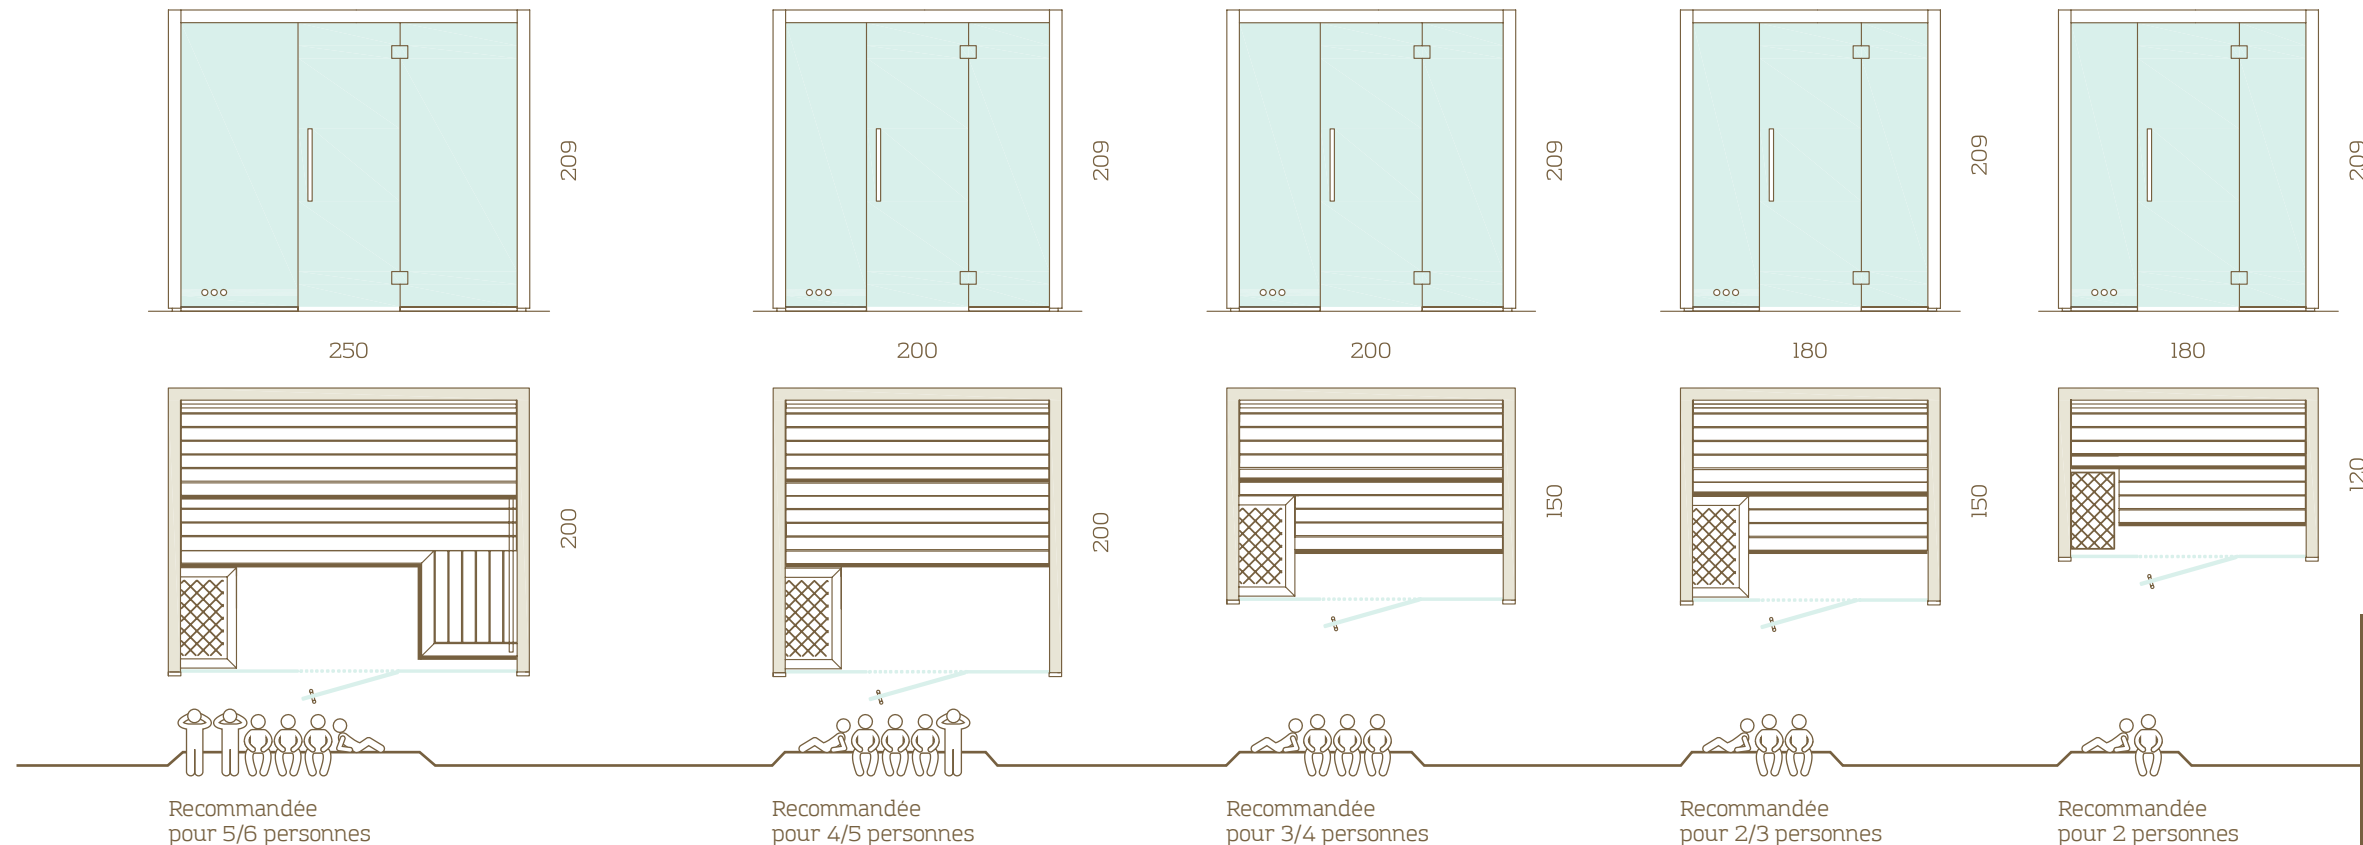

ELECTA

CARACTÉRISTIQUES TECHNIQUES

LE MODÈLE DE BASE COMPREND

PANNEAUX MURAUX	Profil horizontal STF, différentes largeurs
SOCLE	Cadre en bois
EXTÉRIEUR	Façade avant en verre, cloisons arrière et latérales recouvertes de contreplaqué
INTÉRIEUR	Panneaux muraux et plafonds, banquettes, habillage entre banquettes, dossier
PORTE	Porte en verre avec charnières fermeture automatique, poignées Premium
ÉCLAIRAGE	Bandeaux LED sous les banquettes et derrière le dossier (haut)

OPTIONS DISPONIBLES

SOCLE	Cadre en aluminium
EXTÉRIEUR	Lambris extérieur pour les parois latérales et arrière
INTÉRIEUR	Protection du poêle, caillebotis

ÉQUIPEMENT ADAPTÉ

POÊLE	Auroom Mura ou Alta
TABLEAU DE COMMANDE	Auroom Impera
SON	Haut-parleurs, lecteur Bluetooth

Veuillez consulter les équipements pages 98-99

ACCESSOIRES AUROOM

Veuillez consulter les accessoires pages 100-101

BOIS

Le **tremble** est un excellent choix pour ceux qui veulent un sauna au ton clair avec une texture lisse. L'**aulne** est une alternative pour les amateurs de sauna aux teintes chaudes légèrement rouge et avec une agréable texture. Le **tremble thermobruni** possède une belle couleur brune brillante qui apporte de la chaleur et du caractère à l'atmosphère du sauna. Outre son aspect, le bois traité thermiquement est également idéal car il est plus stable et résistant aux changements d'humidité et de température.

VERRE

Tous les panneaux et portes vitrés sont réalisés en verre Sécurité de 8 mm. Les teintes disponibles sont : clair, bronze ou gris. Afin de conserver le design authentique du sauna, nous vous suggérons de choisir le verre clair.