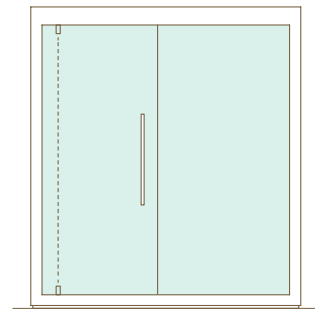

LUMINA

CARACTÉRISTIQUES

TECHNIQUES

LE MODÈLE DE BASE COMPREND

PANNEAUX MURAUX	Profil horizontal SGS9 15x120 mm
SOCLE	Cadre en aluminium (peint noir)
EXTÉRIEUR	Façade avant en verre, cloisons arrière et latérale(s) recouvertes de contreplaqué
INTÉRIEUR	Panneaux muraux et plafonds, banquettes, dossier
PORTE	Sur la façade avant, porte en verre avec charnières fermeture automatique (petites cabines) et sur la cloison latérale porte en bois avec charnières cachées et verrouillage magnétique (grandes cabines), poignées : conception spéciale, bois
ÉCLAIRAGE	Bandeaux LED derrière le dossier (en haut et en bas) et sous la banquette basse

OPTIONS DISPONIBLES

EXTÉRIEUR	Lambris extérieur pour les parois latérales et arrière
INTÉRIEUR	Protection du poêle en bois ou en feuille de pierre, caillebotis
ÉCLAIRAGE	Une fibre optique entre les lames de la banquette supérieure
EXTRAS	Rampes 50 et 80 cm, porte-serviettes 50 et 80 cm, banquettes en trois tailles 57, 83 et 108 cm

ÉQUIPEMENT ADAPTÉ

POÊLE	Auroom Mura ou Alta
TABLEAU DE COMMANDE	Auroom Impera
SON	Haut-parleurs, lecteur Bluetooth

Veuillez consulter les équipements pages 98-99

ACCESSOIRES AUROOM

Veuillez consulter les accessoires pages 100-101

250

218

200

218

200

218

180

218

180

218

200

Recommandée pour 5/6 personnes

200

Recommandée pour 4/5 personnes

150

Recommandée pour 3/4 personnes

150

Recommandée pour 2/3 personnes

120

Recommandée pour 2 personnes

BOIS

Les joints colorés sur les cloisons de Lumina apportent un contraste original et donnent un aspect luxueux et lumineux à la cabine. L'aulne-thermobruni foncé, sombre et élégant, crée en particulier une atmosphère spéciale et unique.

VERRE