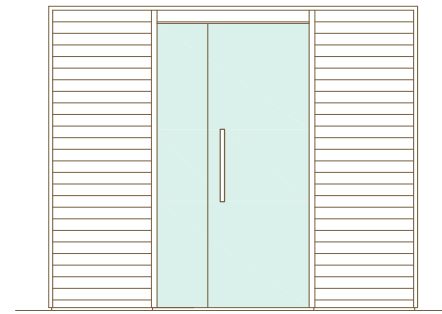

VARIA

CARACTÉRISTIQUES TECHNIQUES

200

210