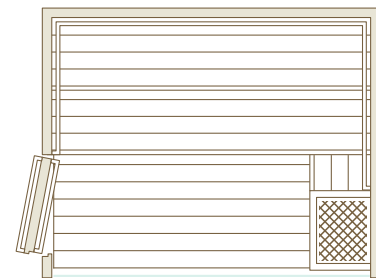

200

Recommandée pour 5/6 personnes