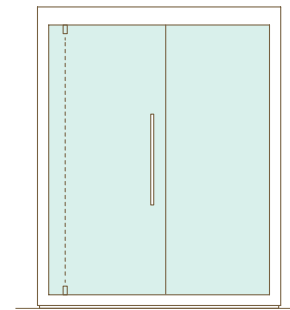

180

218

180

218