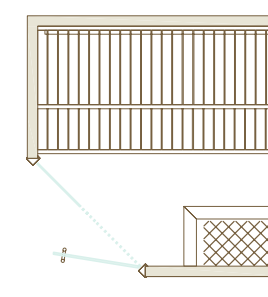

VARIA

CARACTÉRISTIQUES TECHNIQUES

200

210

180

210

150

210

120

210

LE MODÈLE DE BASE COMPREND

PANNEAUX MURAUX	Profil horizontal STP 15x90 mm
SOCLE	Cadre en bois
EXTÉRIEUR	Façade avant en bois, cloisons arrière recouvertes de contreplaqué
INTÉRIEUR	Panneaux muraux et plafonds, banquettes, dossier
PORTE	Porte en verre avec charnières fermeture automatique, poignées Premium
ÉCLAIRAGE	Éclairage vertical dans les murs avec bandeaux LED

200

180

150

120

Recommandée pour 4/5 personnes

Recommandée pour 3/4 personnes

Recommandée pour 2/3 personnes

Recommandée pour 2 personnes

OPTIONS DISPONIBLES

SOCLE	Cadre en aluminium
INTÉRIEUR	Protection du poêle, caillebotis

ÉQUIPEMENT ADAPTÉ

POÊLE	Auroom Mura ou Alta
TABLEAU DE COMMANDE	Auroom Dicia
SON	Haut-parleurs, lecteur Bluetooth

Veuillez consulter les équipements pages 98-99

ACCESSOIRES AUROOM

Veuillez consulter les accessoires pages 100-101

BOIS

Le **tremble** est un excellent choix pour ceux qui veulent un sauna au ton clair avec une texture lisse. L'**aulne** est une alternative pour les amateurs de sauna aux teintes chaudes légèrement rouge et avec une agréable texture. Le **tremble thermobruni** possède une belle couleur brune brillante qui apporte de la chaleur et du caractère à l'atmosphère du sauna. Outre son aspect, le bois traité thermiquement est également idéal car il est plus stable et résistant aux changements d'humidité et de température.

VERRE

Tous les panneaux et portes vitrés sont réalisés en verre Sécurit de 8 mm. Les teintes disponibles sont : clair, bronze ou gris. Afin de conserver le design authentique du sauna, nous vous suggérons de choisir le verre clair.