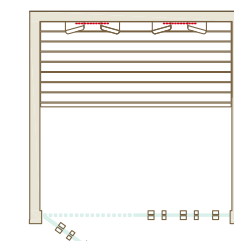

IRRADIA

CARACTÉRISTIQUES TECHNIQUES

LE MODÈLE DE BASE COMPREND

- PANNEAUX MURAUX .... Profil vertical STS Valeura 15x90 mm
- SOCLE ..... Cadre en bois
- EXTÉRIEUR ..... Façade avant en verre, cloisons arrière et latérales recouvertes de contreplaqué
- INTÉRIEUR ..... Panneaux muraux et plafonds, banquette, dossiers ergonomiques
- PORTE ..... Porte en verre avec charnières fermeture automatique, poignées en bois
- ÉCLAIRAGE ..... Lampes sur les parois latérales
- ÉQUIPEMENT ..... Éléments infrarouges (ondes courtes) pour le dos et les pieds, tableau de commande Auroom Impera IR

OPTIONS DISPONIBLES

- SOCLE ..... Cadre en aluminium
- EXTÉRIEUR ..... Lambris extérieur pour parois latérales et arrière
- INTÉRIEUR ..... Caillebotis

ÉQUIPEMENT ADAPTÉ

1. SON ..... Haut-parleurs, lecteur Bluetooth
2. Veillez consulter les équipements pages 98-99

ACCESSOIRES AUROOM

Veillez consulter les accessoires pages 100-101

PAROIS LATÉRALES
panneaux en bois

120

210

PAROIS LATÉRALES
panneaux en bois & en verre

210

120

180

150

150

100

150

100

120

Recommandée pour 2 personnes

Recommandée pour 2 personnes

Recommandée pour 2 personnes

Recommandée pour 1 personne

BOIS

Le **tremble** est un excellent choix pour ceux qui veulent un sauna au ton clair avec une texture lisse. L'**aulne** est une alternative pour les amateurs de sauna aux teintes chaudes légèrement rouges et avec une agréable texture. L'**aulne thermobruni foncé** est très élégant et crée une atmosphère raffinée. En outre, le brossage fait ressortir magnifiquement le grain du bois.

VERRE

Les parois et portes vitrées sont réalisées en verre Sécurité de 8 mm, couleur : clair.