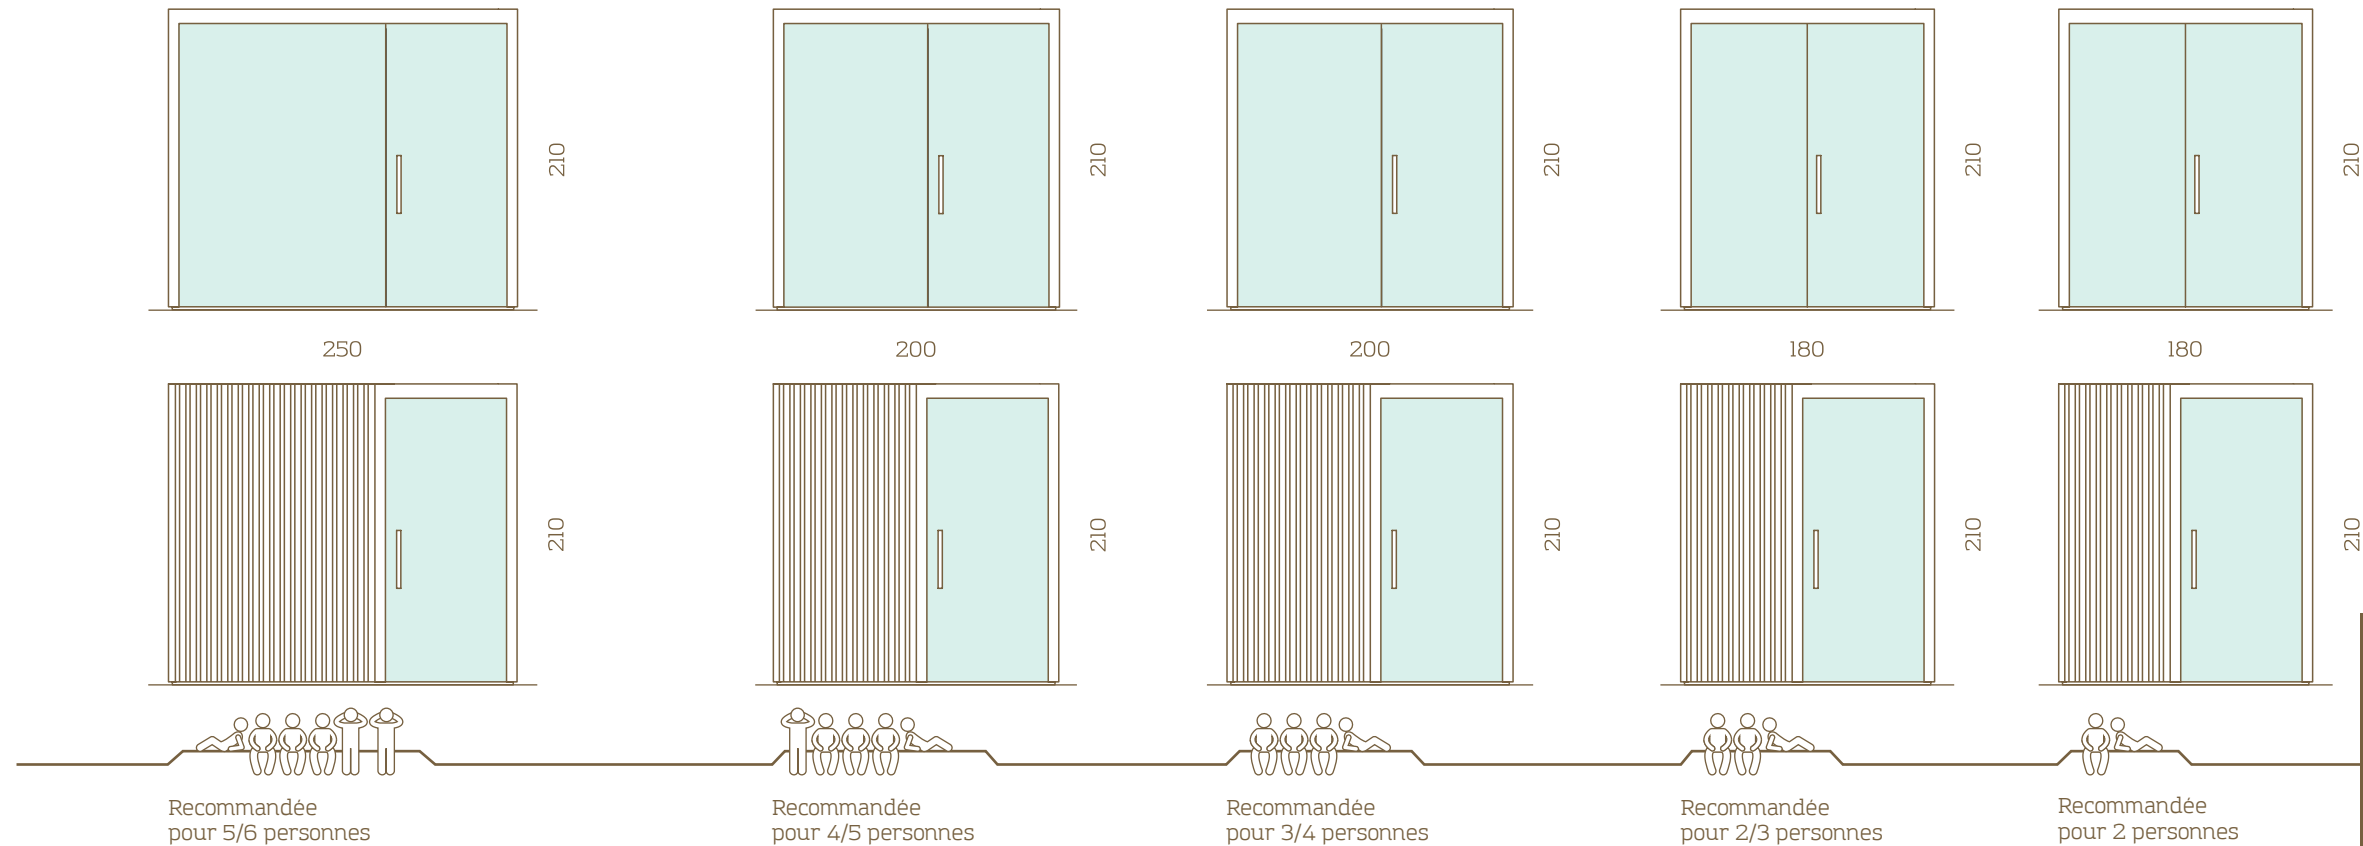

OPTIONS DISPONIBLES

EXTÉRIEUR	Lambris extérieur pour les parois latérales et arrière
INTÉRIEUR	Dossier avec bandeau LED, protection du poêle, caillebotis
ÉCLAIRAGE	Lampes sur les cloisons latérales
AUTRES OPTIONS	Modules d'extension pour parois latérales extérieures

ÉQUIPEMENT ADAPTÉ

POÊLE	Auroom Mura ou Alta
TABLEAU DE COMMANDE	Auroom Dicia
SON	Haut-parleurs, lecteur Bluetooth

Veillez consulter les équipements pages 98-99

ACCESSOIRES AUROOM

Veillez consulter les accessoires pages 100-101

BOIS

Le **tremble** est un excellent choix pour ceux qui veulent un sauna au ton clair avec une texture lisse. L'**aulne** est une alternative pour les amateurs de sauna aux teintes chaudes légèrement rouges et avec une agréable texture. Le **tremble thermobruni** possède une belle couleur brune brillante qui apporte de la chaleur et du caractère à l'atmosphère du sauna. Outre son aspect, le bois traité thermiquement est également idéal car il est plus stable et résistant aux changements d'humidité et de température.

VERRE

Tous les panneaux et portes vitrés sont réalisés en verre Sécurité de 8 mm. Les teintes disponibles sont : clair, bronze ou gris. Afin de conserver le design authentique du sauna, nous vous suggérons de choisir le verre clair.