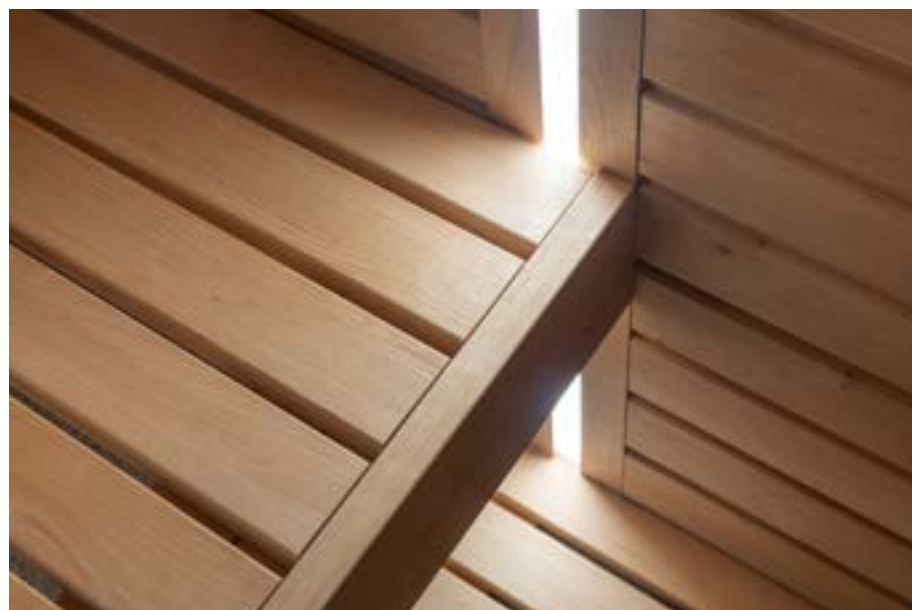

OPTIONS VARIA

CADRE DE SOL EN ALUMINIUM
Le cadre de sol en aluminium sous les parois du sauna est durable, résistant et parfaitement adapté aux pièces humides.

Cabine taille 200x200 cm

SOL
Les caillebotis sont livrés avec des bandes en caoutchouc pour éviter qu'ils ne glissent sur le sol, empêchant aussi le bois d'être en contact direct avec le sol humide.

PROTECTION DU POËLE
La protection minimaliste du poêle ajoute une touche aérée et spacieuse à la petite cabine de sauna.