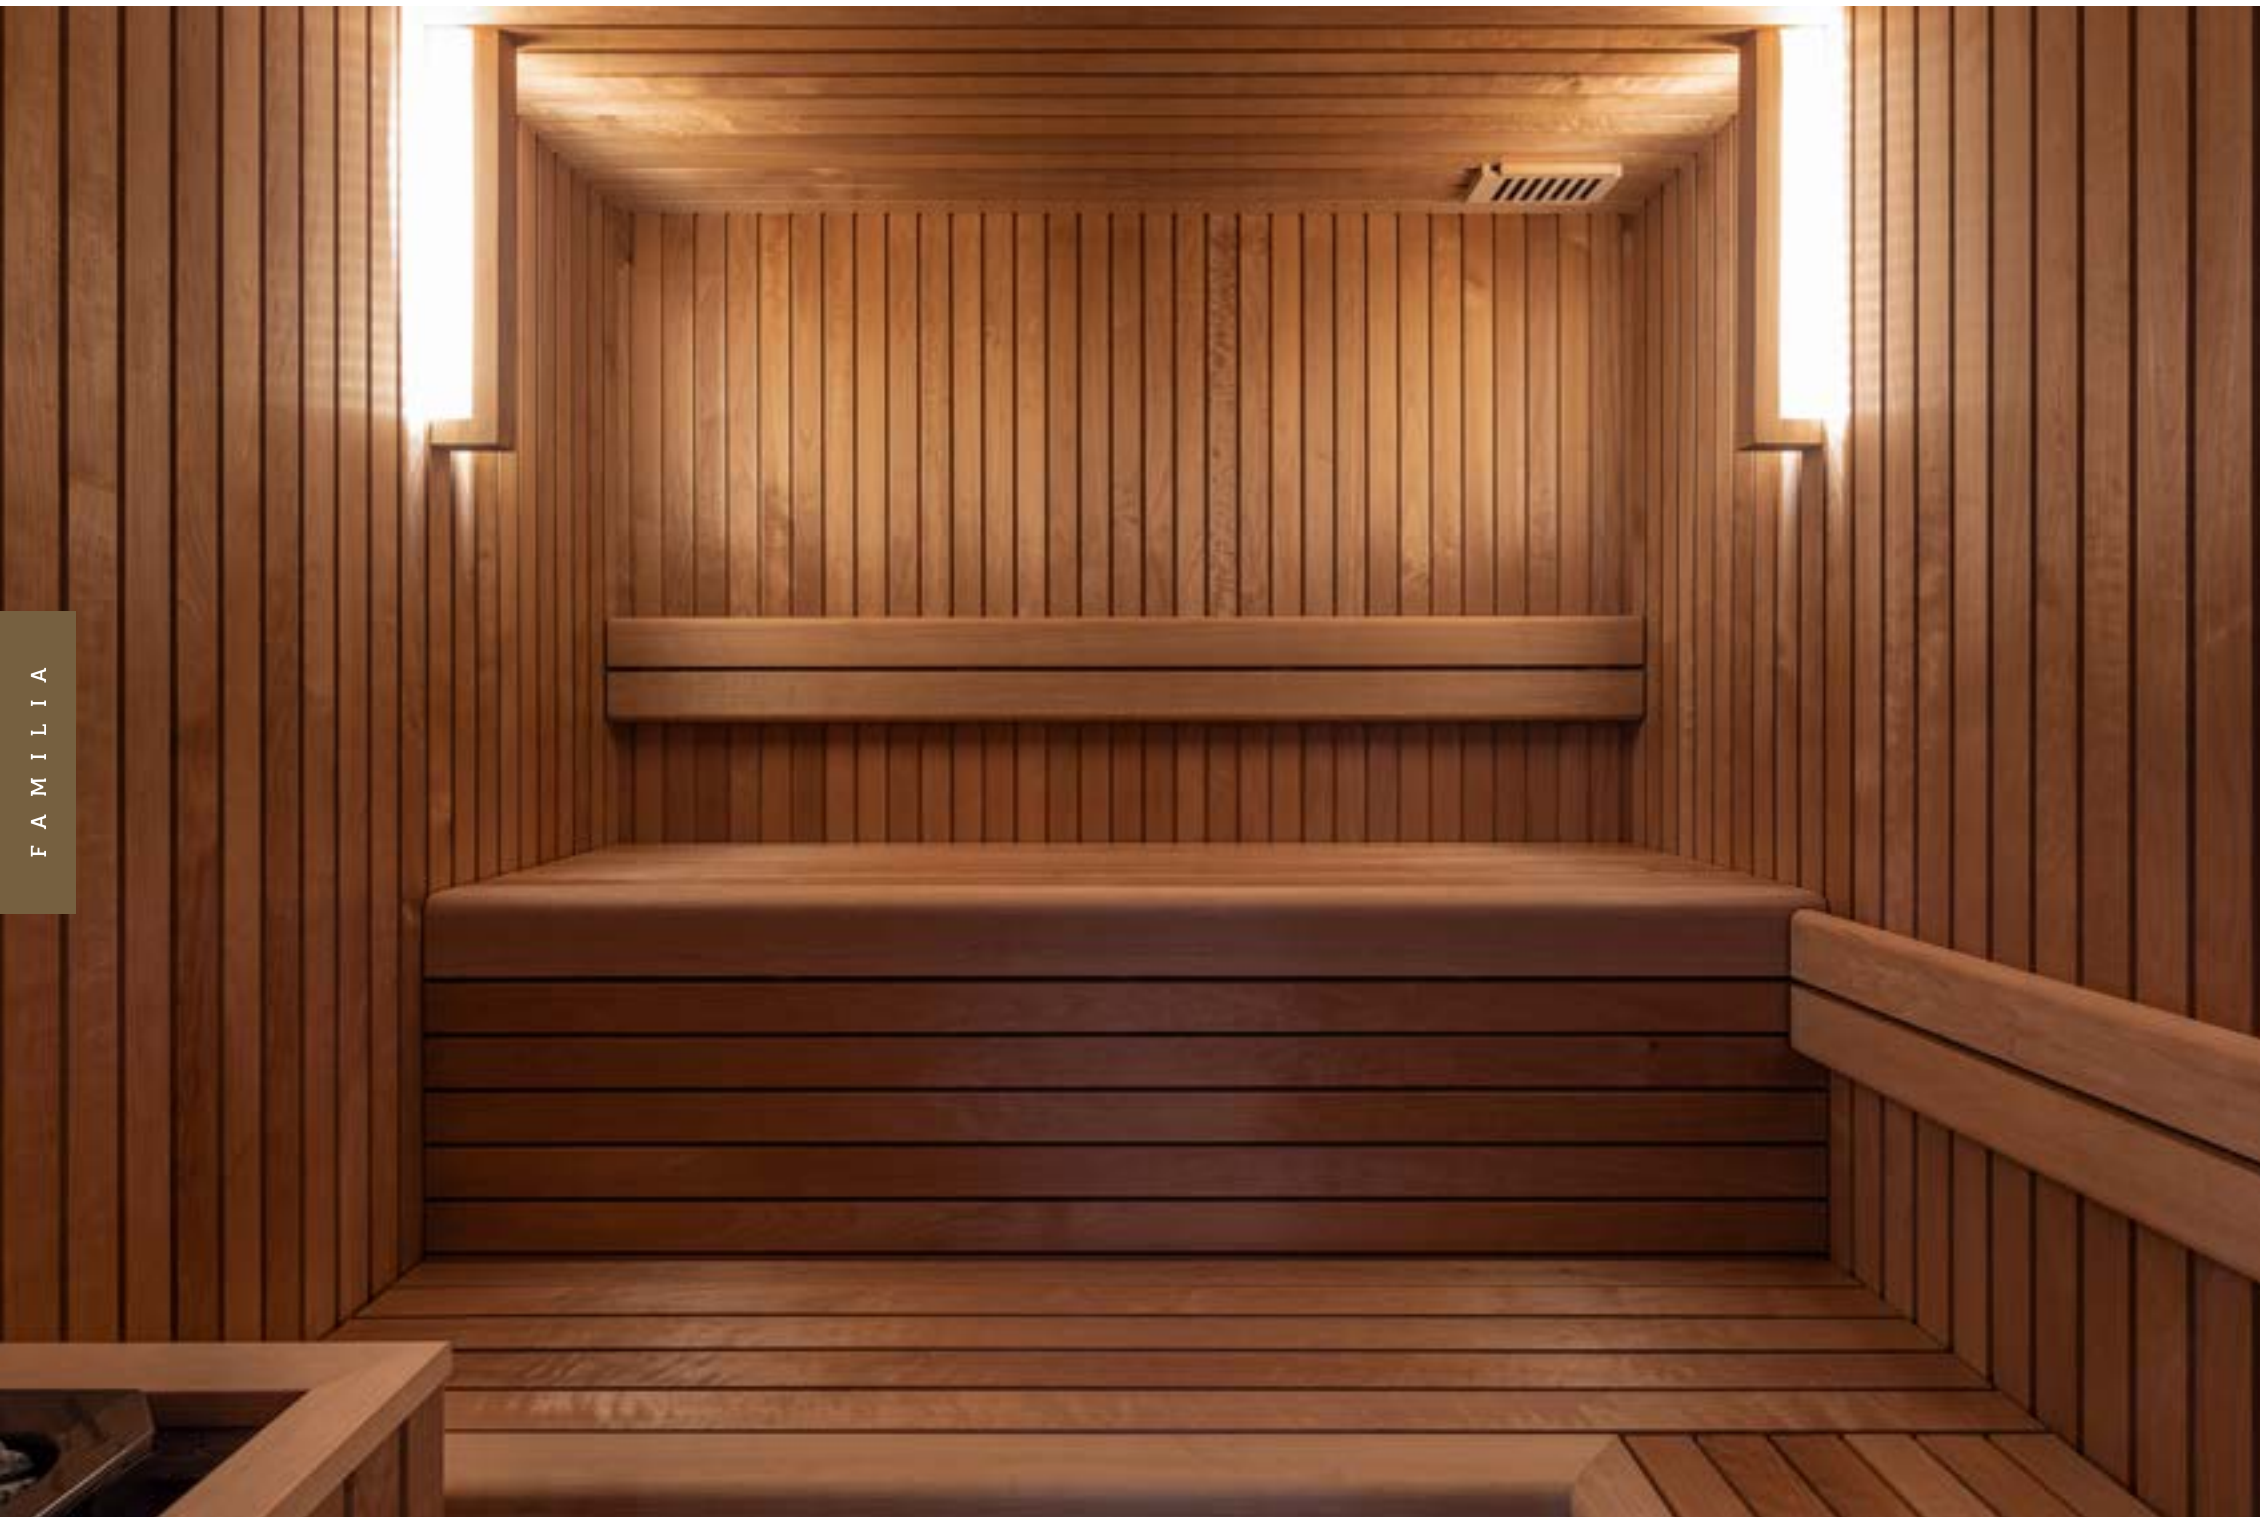

CLAIR

BRONZE

GRIS

familia

UNE RELAXATION UNIVERSELLE

Familia est un sauna classique avec des parois aux lambris verticaux, une façade en bois magnifiquement ciselée et une porte vitrée.

Son design présente des profils de paroi étroits et aux bords francs donnant à ce sauna traditionnel une apparence moderne et actuelle. Il s'intégrera parfaitement quelle que soit la pièce, dans une salle de sport, une chambre d'hôtel, etc.

Ce sauna universel est l'endroit idéal pour se reposer en toute simplicité. Son style minimaliste, son éclairage tamisé et chaleureux, associés à une face avant fermée, créent une atmosphère véritablement rassurante à l'intérieur.