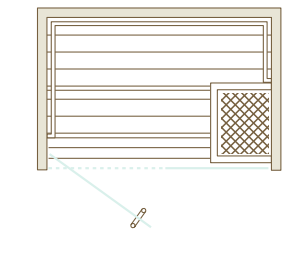

120

Recommandée pour 2 personnes

BOIS

Les joints colorés sur les cloisons de Lumina apportent un contraste original et donnent un aspect luxueux et lumineux à la cabine. L'aulne-thermobruni foncé, sombre et élégant, crée en particulier une atmosphère spéciale et unique.