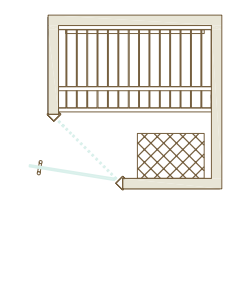

VARIA

CARACTÉRISTIQUES TECHNIQUES

200

210

180

210

150

210

120

210

LE MODÈLE DE BASE COMPREND

PANNEAUX MURAUX	Profil horizontal STP 15x90 mm
SOCLE	Cadre en bois
EXTÉRIEUR	Façade avant en bois, cloisons arrière recouvertes de contreplaqué
INTÉRIEUR	Panneaux muraux et plafonds, banquettes, dossier
PORTE	Porte en verre avec charnières fermeture automatique, poignées Premium
ÉCLAIRAGE	Éclairage vertical dans les murs avec bandeaux LED

200

180

150

120

Recommandée pour 4/5 personnes

Recommandée pour 3/4 personnes

Recommandée pour 2/3 personnes

Recommandée pour 2 personnes

OPTIONS DISPONIBLES

SOCLE	Cadre en aluminium
INTÉRIEUR	Protection du poêle, caillebotis

ÉQUIPEMENT ADAPTÉ

POÊLE	Auroom Mura ou Alta
TABLEAU DE COMMANDE	Auroom Dicia
SON	Haut-parleurs, lecteur Bluetooth

Veuillez consulter les équipements pages 98-99

ACCESSOIRES AUROOM

Veuillez consulter les accessoires pages 100-101

BOIS

Le **tremble** est un excellent choix pour ceux qui veulent un sauna au ton clair avec une texture lisse. L'**aulne** est une alternative pour les amateurs de sauna aux teintes chaudes légèrement rouge et avec une agréable texture. Le **tremble thermobruni** possède une belle couleur brune brillante qui apporte de la chaleur et du caractère à l'atmosphère du sauna. Outre son aspect, le bois traité thermiquement est également idéal car il est plus stable et résistant aux changements d'humidité et de température.

VERRE

Tous les panneaux et portes vitrés sont réalisés en verre Sécurit de 8 mm. Les teintes disponibles sont : clair, bronze ou gris. Afin de conserver le design authentique du sauna, nous vous suggérons de choisir le verre clair.