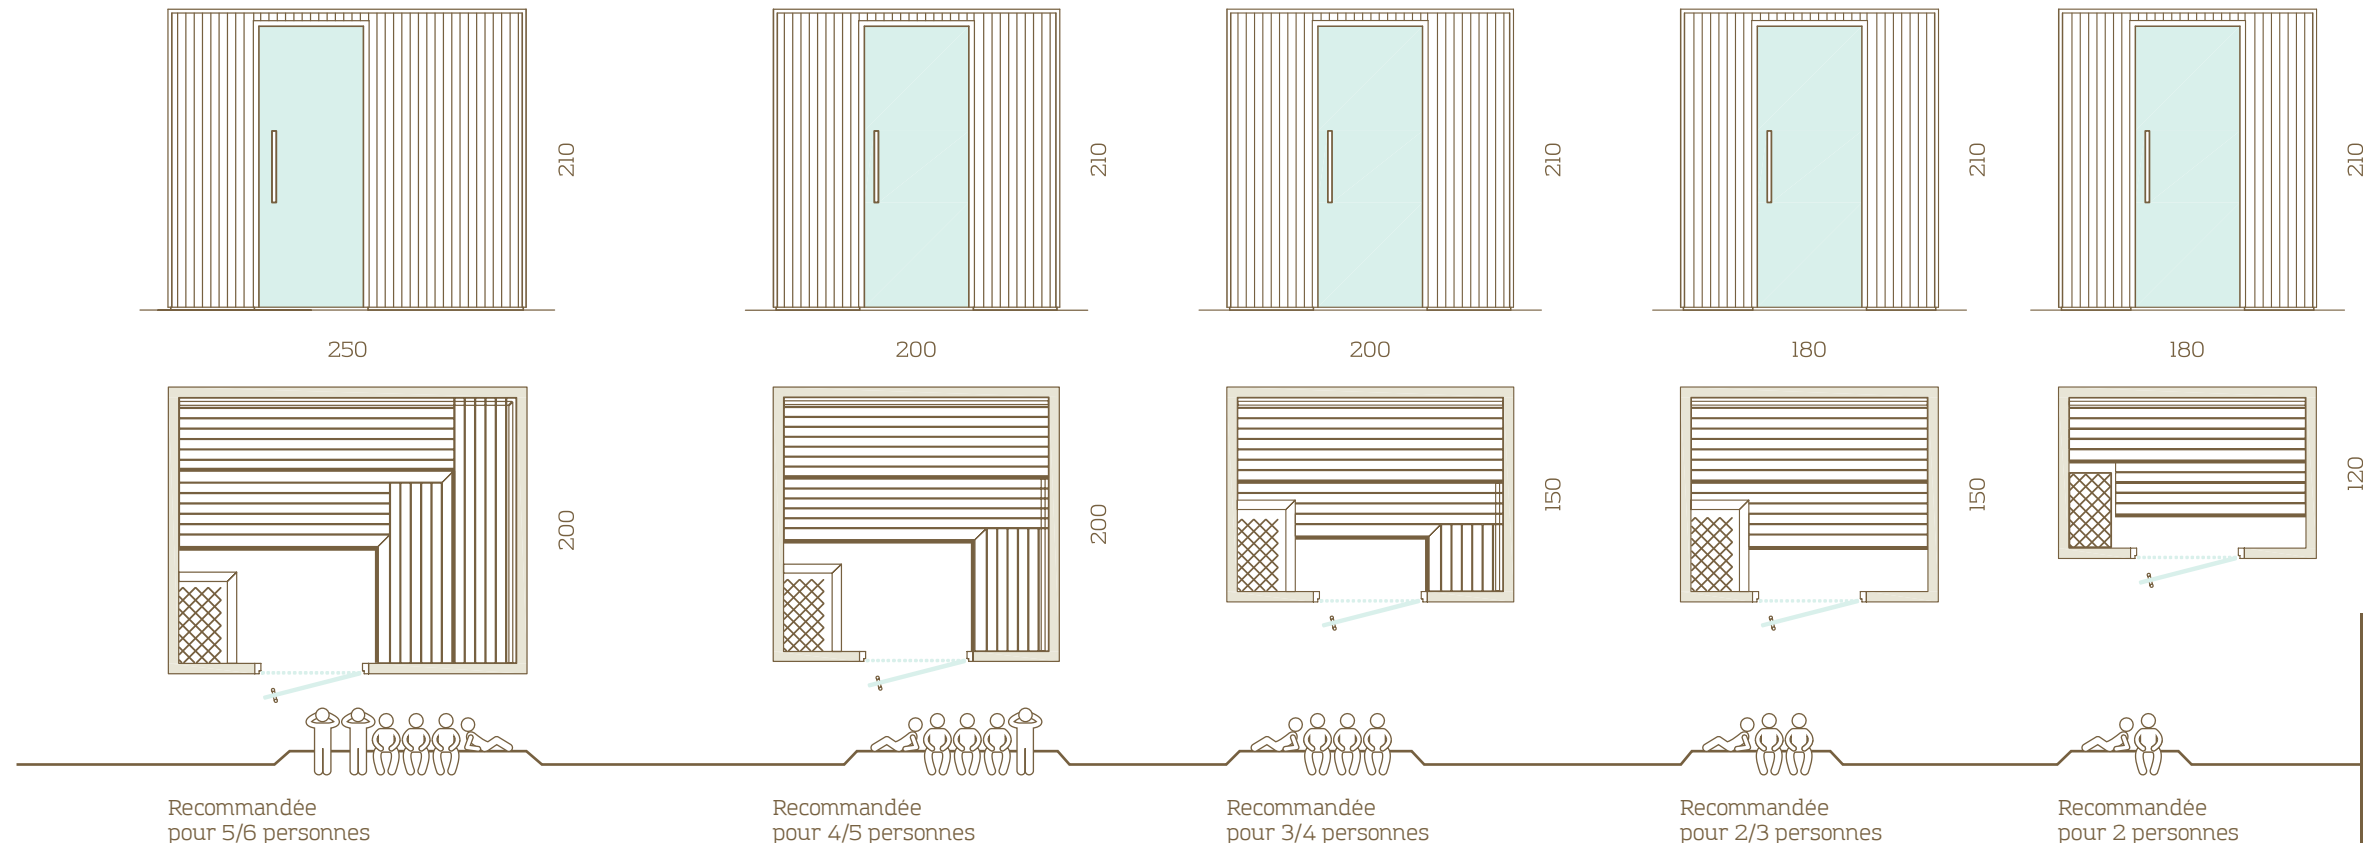

FAMILIA

CARACTÉRISTIQUES TECHNIQUES

LE MODÈLE DE BASE COMPREND

PANNEAUX MURAUX	Profil vertical STS10 15x68 mm
SOCLE	Cadre en bois
EXTÉRIEUR	Façade avant en bois, cloisons arrière et latérales recouvertes de contreplaqué
INTÉRIEUR	Panneaux muraux et plafonds, banquettes, habillage entre banquettes, dossier
PORTE	Porte en verre avec charnières RV, poignées Premium
ÉCLAIRAGE	Lampes avec bandeaux LED sur les cloisons latérales

OPTIONS DISPONIBLES

SOCLE	Cadre en aluminium
EXTÉRIEUR	Lambris extérieur pour les parois latérales et arrière
INTÉRIEUR	Protection du poêle, caillebotis

ÉQUIPEMENT ADAPTÉ

POÊLE	Auroom Mura ou Alta
TABLEAU DE COMMANDE	Auroom Dicia
SON	Haut-parleurs, lecteur Bluetooth

Veuillez consulter les équipements pages 98-99

ACCESSOIRES AUROOM

Veuillez consulter les accessoires pages 100-101

BOIS

Le **tremble** est un excellent choix pour ceux qui veulent un sauna au ton clair avec une texture lisse. L'**aulne** est une alternative pour les amateurs de sauna aux teintes chaudes légèrement rouge et avec une agréable texture. Le **tremble thermobruni** possède une belle couleur brune brillante qui apporte de la chaleur et du caractère à l'atmosphère du sauna. Outre son aspect, le bois traité thermiquement est également idéal car il est plus stable et résistant aux changements d'humidité et de température.

VERRE

Tous les panneaux et portes vitrés sont réalisés en verre Sécurit de 8 mm. Les teintes disponibles sont : clair, bronze ou gris. Afin de conserver le design authentique du sauna, nous vous suggérons de choisir le verre clair.