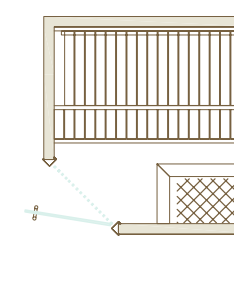

VARIA

CARACTÉRISTIQUES TECHNIQUES

200

210

180

210

150

210

120

210

LE MODÈLE DE BASE COMPREND

PANNEAUX MURAUX	Profil horizontal STP 15x90 mm
SOCLE	Cadre en bois
EXTÉRIEUR	Façade avant en bois, cloisons arrière recouvertes de contreplaqué
INTÉRIEUR	Panneaux muraux et plafonds, banquettes, dossier
PORTE	Porte en verre avec charnières fermeture automatique, poignées Premium
ÉCLAIRAGE	Éclairage vertical dans les murs avec bandeaux LED

200

180

150

120

Recommandée pour 4/5 personnes

Recommandée pour 3/4 personnes

Recommandée pour 2/3 personnes

Recommandée pour 2 personnes

OPTIONS DISPONIBLES

SOCLE	Cadre en aluminium
INTÉRIEUR	Protection du poêle, caillebotis

ÉQUIPEMENT ADAPTÉ

POÊLE	Auroom Mura ou Alta
TABLEAU DE COMMANDE	Auroom Dicia
SON	Haut-parleurs, lecteur Bluetooth

Veuillez consulter les équipements pages 98-99

ACCESSOIRES AUROOM

Veuillez consulter les accessoires pages 100-101

BOIS

Le **tremble** est un excellent choix pour ceux qui veulent un sauna au ton clair avec une texture lisse. L'**aulne** est une alternative pour les amateurs de sauna aux teintes chaudes légèrement rouge et avec une agréable texture. Le **tremble thermobruni** possède une belle couleur brune brillante qui apporte de la chaleur et du caractère à l'atmosphère du sauna. Outre son aspect, le bois traité thermiquement est également idéal car il est plus stable et résistant aux changements d'humidité et de température.

VERRE

Tous les panneaux et portes vitrés sont réalisés en verre Sécurit de 8 mm. Les teintes disponibles sont : clair, bronze ou gris. Afin de conserver le design authentique du sauna, nous vous suggérons de choisir le verre clair.