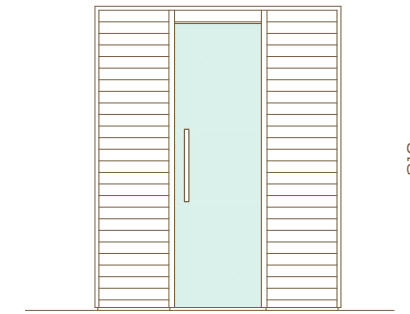

120

210

LE MODÈLE DE BASE COMPREND

PANNEAUX MURAUX	Profil horizontal STP 15x90 mm
SOCLE	Cadre en bois
EXTÉRIEUR	Façade avant en bois, cloisons arrière recouvertes de contreplaqué
INTÉRIEUR	Panneaux muraux et plafonds, banquettes, dossier
PORTE	Porte en verre avec charnières fermeture automatique, poignées Premium
ÉCLAIRAGE	Éclairage vertical dans les murs avec bandeaux LED