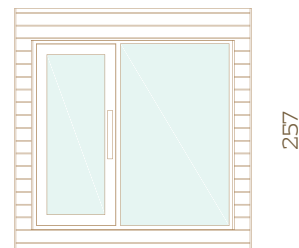

ARTI

CARACTÉRISTIQUES TECHNIQUES

230

257