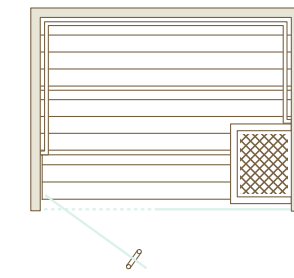

150

Recommandée pour 3/4 personnes