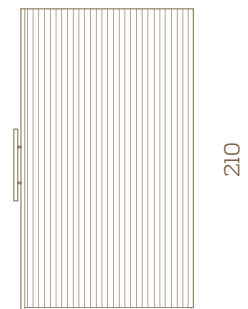

IRRADIA

CARACTÉRISTIQUES TECHNIQUES

LE MODÈLE DE BASE COMPREND

- PANNEAUX MURAUX .... Profil vertical STS Valeura 15x90 mm
- SOCLE ..... Cadre en bois
- EXTÉRIEUR ..... Façade avant en verre, cloisons arrière et latérales recouvertes de contreplaqué
- INTÉRIEUR ..... Panneaux muraux et plafonds, banquette, dossiers ergonomiques
- PORTE ..... Porte en verre avec charnières fermeture automatique, poignées en bois
- ÉCLAIRAGE ..... Lampes sur les parois latérales
- ÉQUIPEMENT ..... Éléments infrarouges (ondes courtes) pour le dos et les pieds, tableau de commande Auroom Impera IR

OPTIONS DISPONIBLES

- SOCLE ..... Cadre en aluminium
- EXTÉRIEUR ..... Lambris extérieur pour parois latérales et arrière
- INTÉRIEUR ..... Caillebotis

ÉQUIPEMENT ADAPTÉ

1. SON ..... Haut-parleurs, lecteur Bluetooth
2. Veillez consulter les équipements pages 98-99

ACCESSOIRES AUROOM

Veillez consulter les accessoires pages 100-101

PAROIS LATÉRALES
panneaux en bois

120

210

PAROIS LATÉRALES
panneaux en bois & en verre