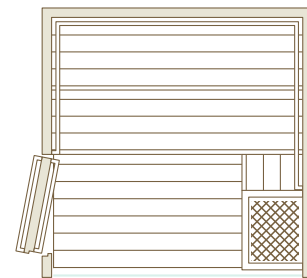

200

Recommandée pour 4/5 personnes