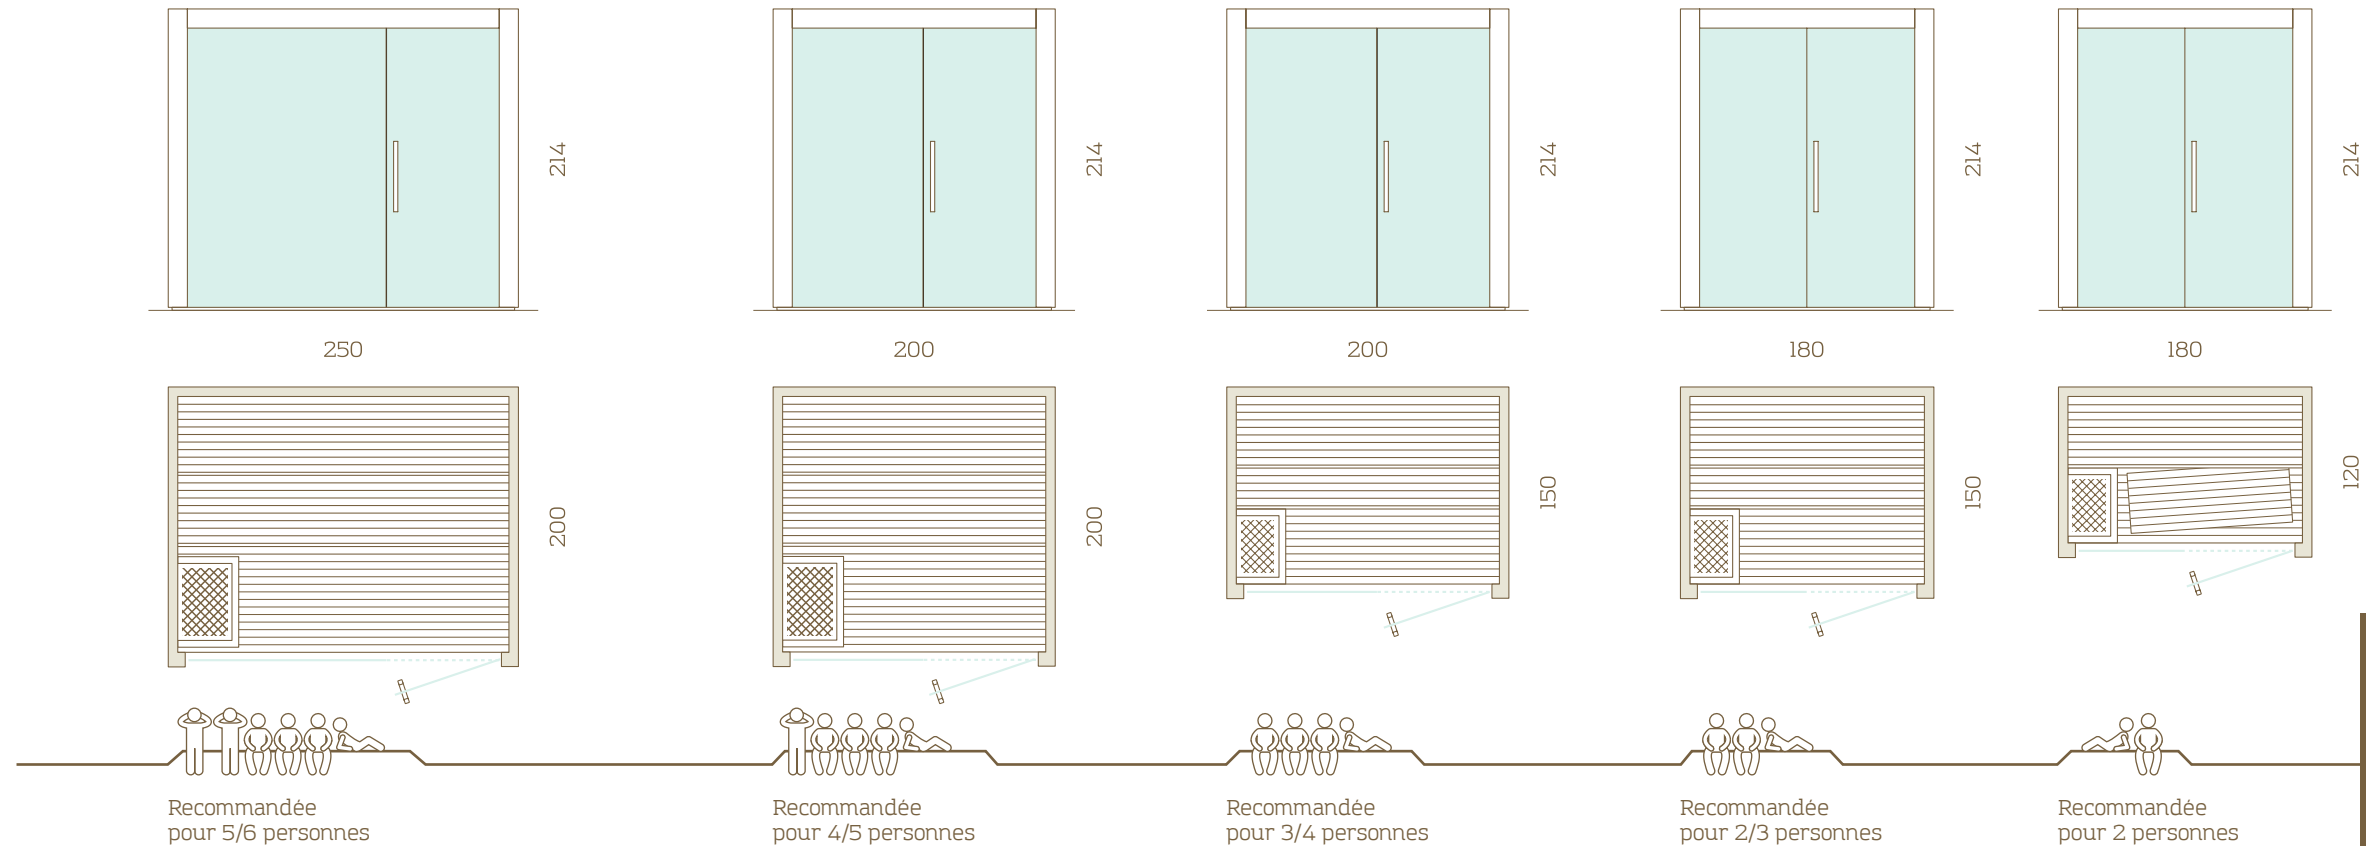

NATIVA

CARACTÉRISTIQUES TECHNIQUES

LE MODÈLE DE BASE COMPREND

PANNEAUX MURAUX	Profil horizontal STEP 27x64 mm
SOCLE	Cadre en aluminium
EXTÉRIEUR	Façade avant en verre, cloisons arrière et latérales recouvertes de contreplaqué
INTÉRIEUR	Panneaux muraux et plafonds, banquettes, dossier (le sauna 120x180 inclut une banquette mobile)
PORTE	Porte en verre avec charnières fermeture automatique, poignées : conception spéciale, bois
ÉCLAIRAGE	Bandeaux LED sous les banquettes et derrière le dossier (haut)

OPTIONS DISPONIBLES

EXTÉRIEUR	Lambris extérieur pour les parois latérales et arrière
INTÉRIEUR	Protection du poêle, caillebotis
ÉCLAIRAGE	Un bandeau LED supplémentaire sur la partie inférieure du dossier
EXTRAS	Banquettes en tailles 57 et 115 cm

ÉQUIPEMENT ADAPTÉ

POÊLE	Auroom Mura ou Alta
TABLEAU DE COMMANDE	Auroom Impera
SON	Haut-parleurs, lecteur Bluetooth

Veillez consulter les équipements pages 98-99

ACCESSOIRES AUROOM

Veillez consulter les accessoires pages 100-101

BOIS

Le **tremble** est un excellent choix pour ceux qui veulent un sauna au ton clair avec une texture lisse. L'**aulne** est une alternative pour les amateurs de sauna aux teintes chaudes légèrement rouge et avec une agréable texture. Le **tremble thermobruni** possède une belle couleur brune brillante qui apporte de la chaleur et du caractère à l'atmosphère du sauna. Outre son aspect, le bois traité thermiquement est également idéal car il est plus stable et résistant aux changements d'humidité et de température.

VERRE

Tous les panneaux et portes vitrés sont réalisés en verre Sécurité de 8 mm. Les teintes disponibles sont : clair, bronze ou gris. Afin de conserver le design authentique du sauna, nous vous suggérons de choisir le verre clair.