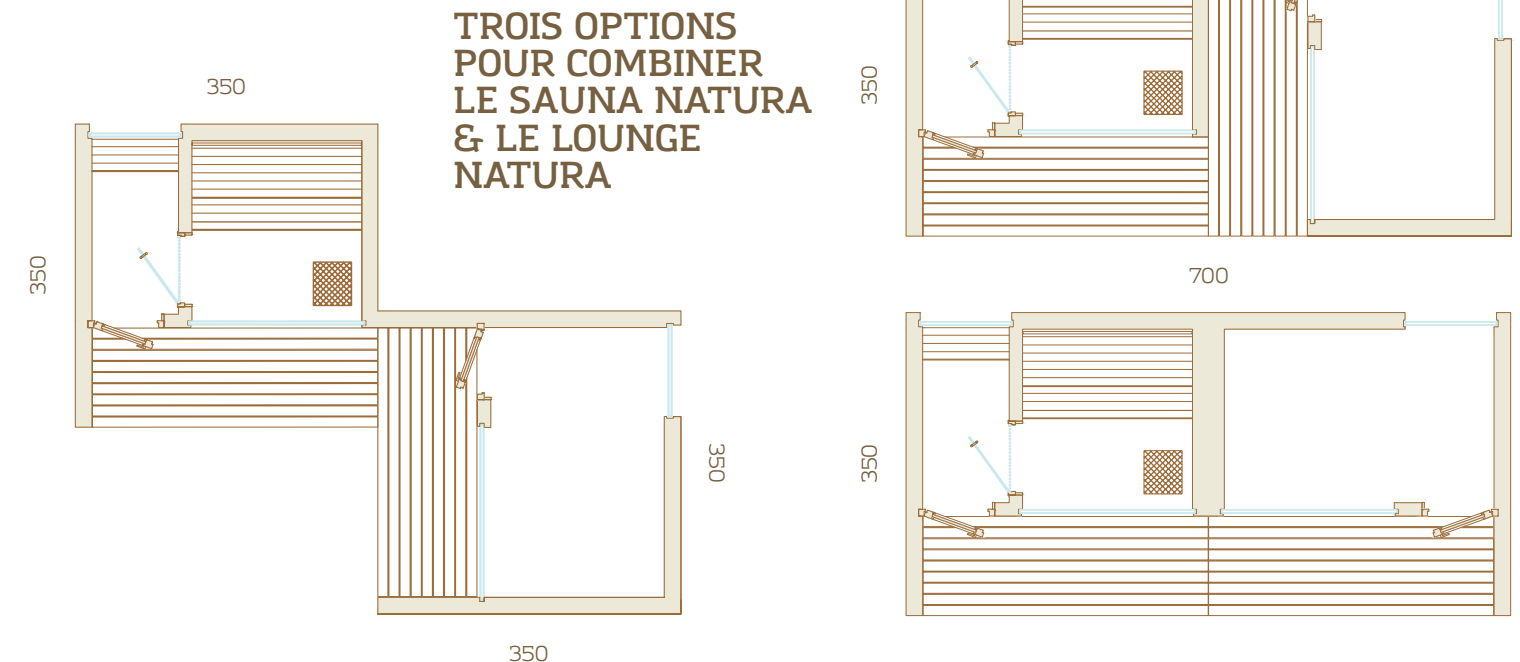

ACCESSOIRES AUROOM

Veillez consulter les accessoires pages 100-101

SAUNA NATURA

LOUNGE NATURA

Recommandée pour 4/5 personnes

arti

NATURELLEMENT REVIGORANT

Charmant et compact, Arti est une version plus petite du modèle très apprécié Natura.

Quand il y a des limites en termes de budget ou d'espace, Arti est le moyen parfait de bénéficier des propriétés thérapeutiques du sauna tout en amenant un soupçon de luxe dans votre intérieur.

ARTI

CARACTÉRISTIQUES TECHNIQUES