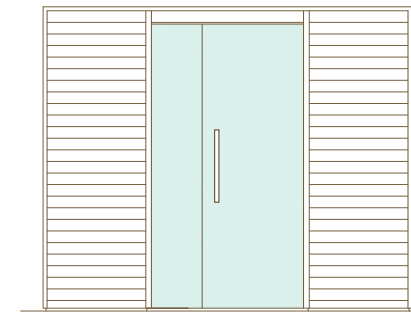

VARIA

CARACTÉRISTIQUES TECHNIQUES

200

210

180

210

150

210

120

210

LE MODÈLE DE BASE COMPREND

PANNEAUX MURAUX	Profil horizontal STP 15x90 mm
SOCLE	Cadre en bois
EXTÉRIEUR	Façade avant en bois, cloisons arrière recouvertes de contreplaqué
INTÉRIEUR	Panneaux muraux et plafonds, banquettes, dossier
PORTE	Porte en verre avec charnières fermeture automatique, poignées Premium
ÉCLAIRAGE	Éclairage vertical dans les murs avec bandeaux LED

200

180

150

120

Recommandée pour 4/5 personnes

Recommandée pour 3/4 personnes

Recommandée pour 2/3 personnes

Recommandée pour 2 personnes

OPTIONS DISPONIBLES

SOCLE	Cadre en aluminium
INTÉRIEUR	Protection du poêle, caillebotis

ÉQUIPEMENT ADAPTÉ

POÊLE	Auroom Mura ou Alta
TABLEAU DE COMMANDE	Auroom Dicia
SON	Haut-parleurs, lecteur Bluetooth

Veuillez consulter les équipements pages 98-99

ACCESSOIRES AUROOM

Veuillez consulter les accessoires pages 100-101

BOIS

Le **tremble** est un excellent choix pour ceux qui veulent un sauna au ton clair avec une texture lisse. L'**aulne** est une alternative pour les amateurs de sauna aux teintes chaudes légèrement rouge et avec une agréable texture. Le **tremble thermobruni** possède une belle couleur brune brillante qui apporte de la chaleur et du caractère à l'atmosphère du sauna. Outre son aspect, le bois traité thermiquement est également idéal car il est plus stable et résistant aux changements d'humidité et de température.

VERRE

Tous les panneaux et portes vitrés sont réalisés en verre Sécurit de 8 mm. Les teintes disponibles sont : clair, bronze ou gris. Afin de conserver le design authentique du sauna, nous vous suggérons de choisir le verre clair.