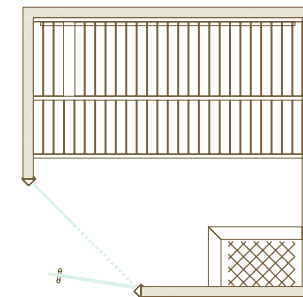

VARIA

CARACTÉRISTIQUES TECHNIQUES

200

210

180

210

150

210

120

210

LE MODÈLE DE BASE COMPREND

PANNEAUX MURAUX	Profil horizontal STP 15x90 mm
SOCLE	Cadre en bois
EXTÉRIEUR	Façade avant en bois, cloisons arrière recouvertes de contreplaqué
INTÉRIEUR	Panneaux muraux et plafonds, banquettes, dossier
PORTE	Porte en verre avec charnières fermeture automatique, poignées Premium
ÉCLAIRAGE	Éclairage vertical dans les murs avec bandeaux LED

200

180

150

120

Recommandée pour 4/5 personnes

Recommandée pour 3/4 personnes

Recommandée pour 2/3 personnes

Recommandée pour 2 personnes

OPTIONS DISPONIBLES

SOCLE	Cadre en aluminium
INTÉRIEUR	Protection du poêle, caillebotis

ÉQUIPEMENT ADAPTÉ

POÊLE	Auroom Mura ou Alta
TABLEAU DE COMMANDE	Auroom Dicia
SON	Haut-parleurs, lecteur Bluetooth

Veuillez consulter les équipements pages 98-99

ACCESSOIRES AUROOM

Veuillez consulter les accessoires pages 100-101

BOIS

Le **tremble** est un excellent choix pour ceux qui veulent un sauna au ton clair avec une texture lisse. L'**aulne** est une alternative pour les amateurs de sauna aux teintes chaudes légèrement rouge et avec une agréable texture. Le **tremble thermobruni** possède une belle couleur brune brillante qui apporte de la chaleur et du caractère à l'atmosphère du sauna. Outre son aspect, le bois traité thermiquement est également idéal car il est plus stable et résistant aux changements d'humidité et de température.

VERRE

Tous les panneaux et portes vitrés sont réalisés en verre Sécurit de 8 mm. Les teintes disponibles sont : clair, bronze ou gris. Afin de conserver le design authentique du sauna, nous vous suggérons de choisir le verre clair.