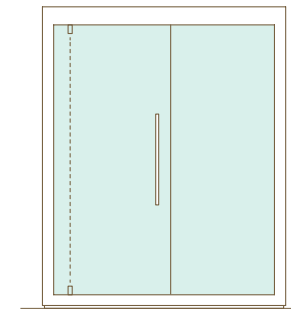

Cabine taille 200x200 cm

LUMINA

CARACTÉRISTIQUES

TECHNIQUES

LE MODÈLE DE BASE COMPREND

PANNEAUX MURAUX	Profil horizontal SGS9 15x120 mm
SOCLE	Cadre en aluminium (peint noir)
EXTÉRIEUR	Façade avant en verre, cloisons arrière et latérale(s) recouvertes de contreplaqué
INTÉRIEUR	Panneaux muraux et plafonds, banquettes, dossier
PORTE	Sur la façade avant, porte en verre avec charnières fermeture automatique (petites cabines) et sur la cloison latérale porte en bois avec charnières cachées et verrouillage magnétique (grandes cabines), poignées : conception spéciale, bois
ÉCLAIRAGE	Bandeaux LED derrière le dossier (en haut et en bas) et sous la banquette basse

250

218

200

218

200

218

180

218