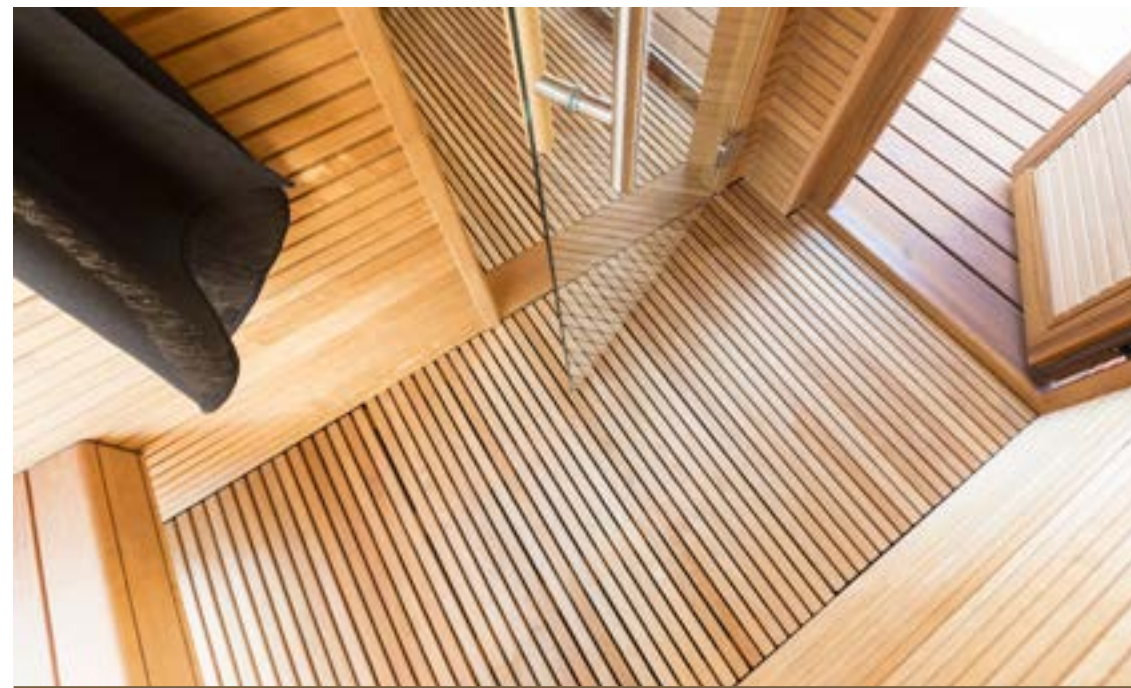

Les parois, le sol et le plafond sont efficacement isolés et la structure solide du toit peut supporter de lourdes charges de neige. Tous ces composants réunis créent un sauna avec des propriétés d'isolation thermique élevées et une excellente durabilité.