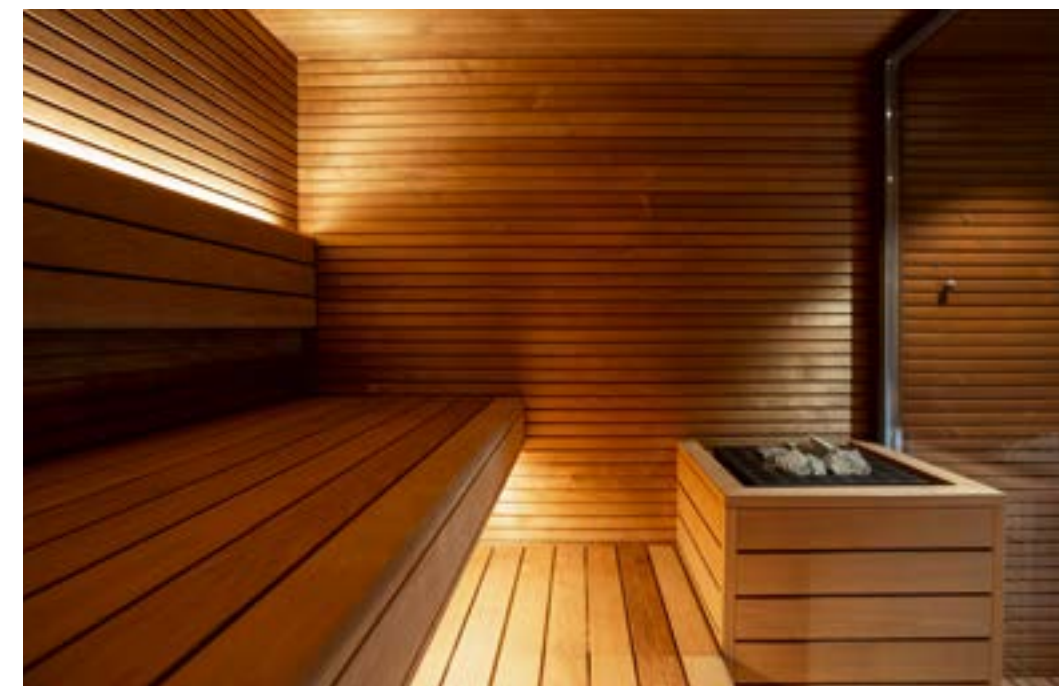

EXTÉRIEUR & TERRASSE

- Lambris extérieur : épicéa nordique thermobruni et brossé, profil C26 horizontal 19x141 mm, finition en noir ou gris avec protection contre les UV
- Structure du toit solide résistante à de lourdes charges
- Matériau de couverture de toit imperméable adapté à l'extérieur
- Gouttière : section carrée, noire
- Lambris et lames de la terrasse : pin thermobruni, finition brune avec protection contre les UV

PORTES & FENÊTRES

- Verre trempé à double vitrage
- Couleur du verre : clair, bronze ou gris
- Cadres en pin de qualité, finition brune avec protection contre les UV
- Poignées en acier inoxydable et bois, serrure avec finition noir oxyde

INTÉRIEUR

- Parois cloison interne et plafond : profil Rombto horizontal 27x90 mm en tremble, aulne ou tremble thermobruni
- Banquettes, habillage entre banquettes, dossier, caillebotis et en option : protection du poêle
- Drainage à l'arrière du plancher du sauna

ÉCLAIRAGE

- Terrasse : spots LED d'extérieur (IP65) avec l'interrupteur
- À l'intérieur du sauna : bandeaux LED derrière le dossier et sous les banquettes, les lumières peuvent être tamisées avec le boîtier de télécommande

ÉQUIPEMENT ADAPTÉ

- Poêle Auroom Alta 12 kW, tableau de commande Auroom Impera
- Son : haut-parleurs, lecteur Bluetooth

ACCESSOIRES AUROOM

Veillez consulter les accessoires pages 100-101

EMBALLAGE & MANUTENTION

Préfabriqué - module prêt à l'emploi