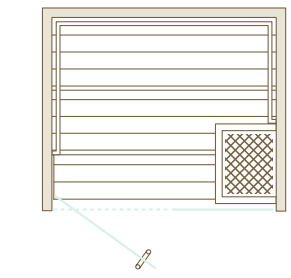

150

Recommandée pour 2/3 personnes