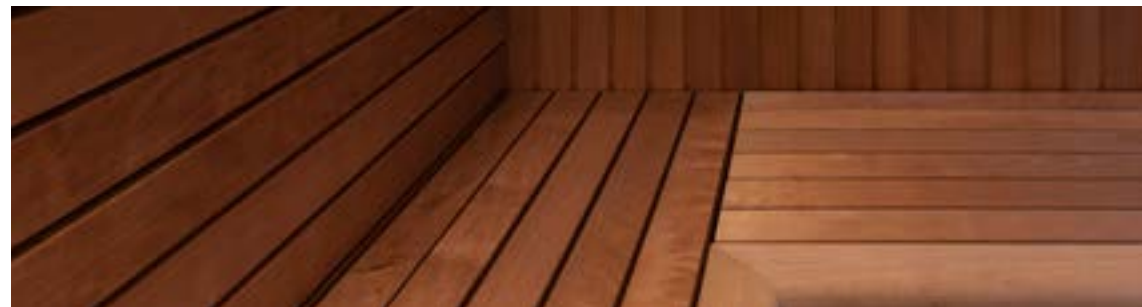

OPTIONS FAMILIA

LAMBRIS EXTÉRIEUR
Un lambris extérieur est disponible pour les parois latérales et arrière.

PROTECTION DU POÊLE
Le style de la protection du poêle s'accorde parfaitement aux autres matériaux utilisés à l'intérieur du sauna.

CADRE DE SOL EN ALUMINIUM
Le cadre de sol en aluminium sous les parois du sauna est durable, résistant et parfaitement adapté aux pièces humides.

SOL
Les caillebotis sont livrés avec des bandes en caoutchouc pour éviter qu'ils ne glissent sur le sol, empêchant aussi le bois d'être en contact direct avec le sol humide.