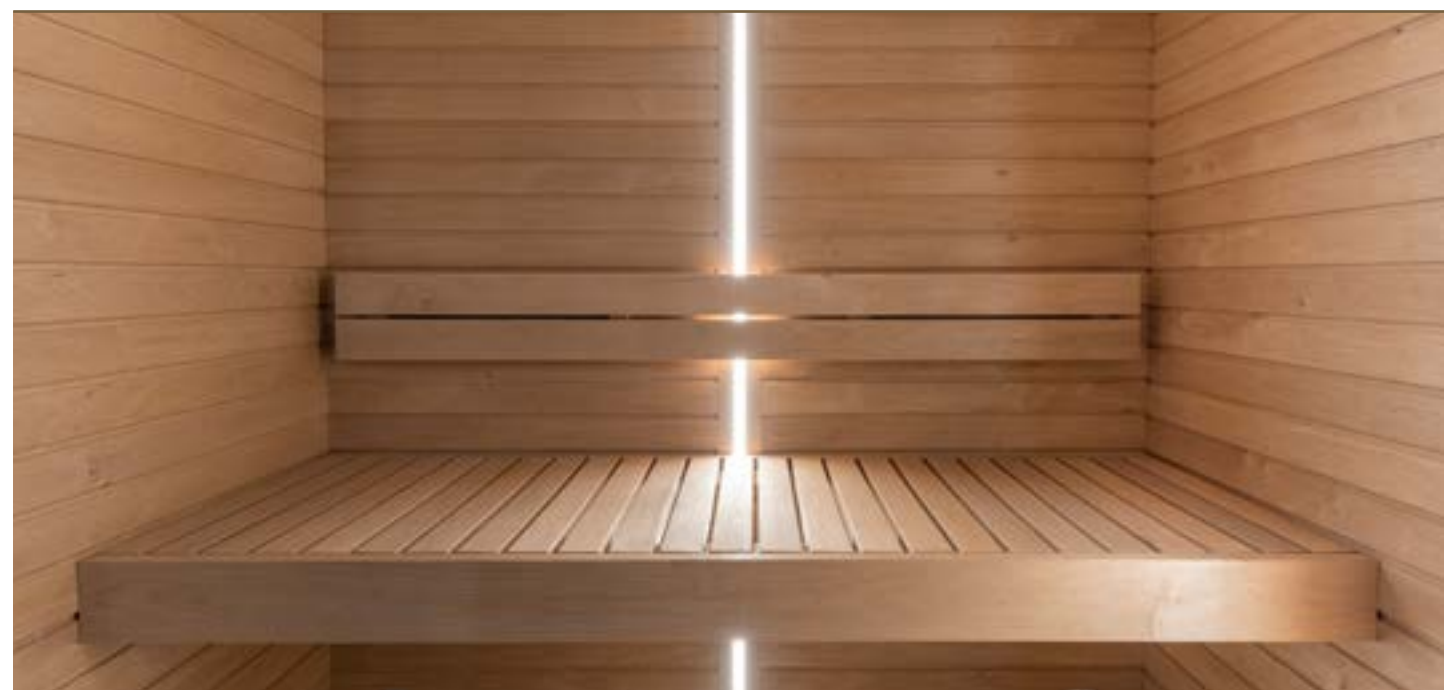

OPTIONS VARIA

CADRE DE SOL EN ALUMINIUM
Le cadre de sol en aluminium sous les parois du sauna est durable, résistant et parfaitement adapté aux pièces humides.

Cabine taille 200x200 cm

SOL
Les caillebotis sont livrés avec des bandes en caoutchouc pour éviter qu'ils ne glissent sur le sol, empêchant aussi le bois d'être en contact direct avec le sol humide.

PROTECTION DU POËLE
La protection minimaliste du poêle ajoute une touche aérée et spacieuse à la petite cabine de sauna.