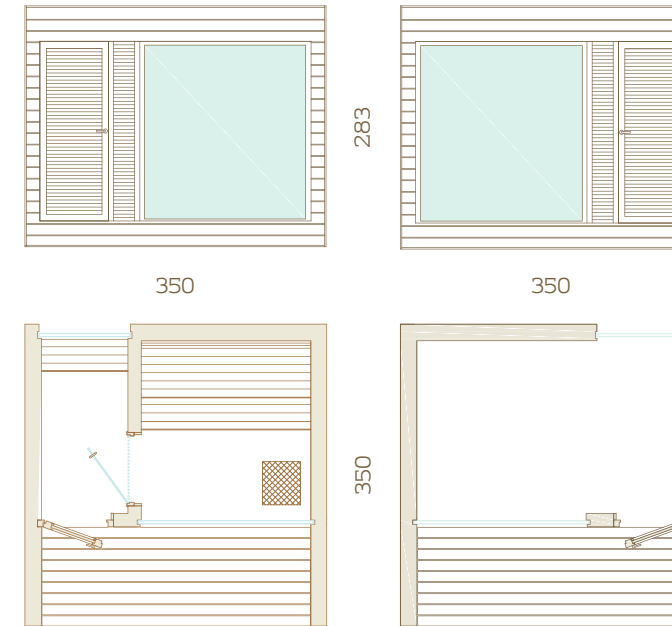

INTÉRIEUR

- Tous les détails intérieurs sont réalisés en tremble thermobruni de haute qualité
- Parois cloison interne et plafond : profil Rombto 27x90 mm
- Banquette dans le vestiaire
- Banquettes et dossier dans la cabine de sauna

ÉCLAIRAGE

- Terrasse et vestiaire : spots LED extérieurs (IP65)
- À l'intérieur du sauna : bandeaux LED à la lumière blanche et chaude derrière le dossier et sous les banquettes, les lumières peuvent être tamisées avec le boîtier de télécommande

OPTIONS DISPONIBLES

- Caillebotis avec des bandes en caoutchouc
- Tapis de chauffage au sol
- Tableau électrique
- Stores électriques pour la fenêtre avant du sauna avec télécommande

ÉQUIPEMENT ADAPTÉ

- Poêle électrique Auroom Alta 12 kW avec tableau de commande Auroom Impera
- Poêle à bois Auroom Fora
- Son : haut-parleurs, lecteur Bluetooth

ACCESSOIRES AUROOM

Veillez consulter les accessoires pages 100-101

SAUNA NATURA

LOUNGE NATURA

Recommandée pour 4/5 personnes