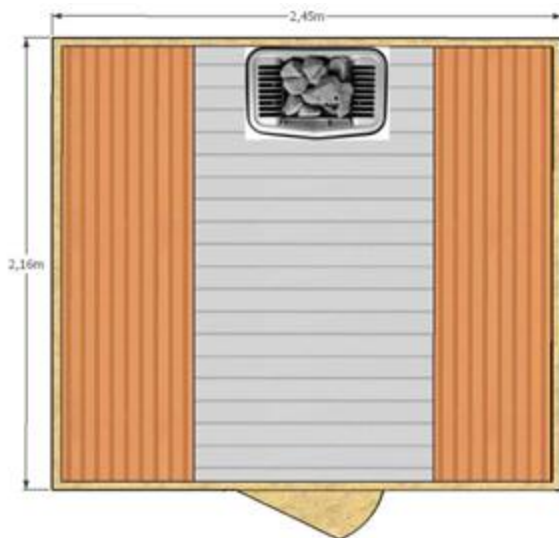

Sauna Extérieur en cèdre canadien 245 x 216 avec bancs premium

Type de bois	Cèdre Rouge du Canada	
Sauna	€ 10224 tvac	
Bancs premium	std	
Eclairage lampe Led	std	
2 fenêtres dans la façade avant	std	
Toiture en cèdre avec nœuds et bâche d'étanchéité	std	
Poêle électrique Tylö Sport 8kw avec pierres	€ 919 tvac	
Poêle à bois Harvia M3 avec cheminée	€ 1200 tvac	
Frais de livraison et installation*	€ 950 tvac	
Prix total installation comprise avec Poêle à bois	€ 12374 tvac	
Prix Total installation comprise avec poêle électrique	€ 12 093 tvac	

* Avant installation le client doit prévoir l'alimentation électrique pour la lampe et le poêle électrique ainsi que la structure ou une chape sur laquelle doit être monté le sauna