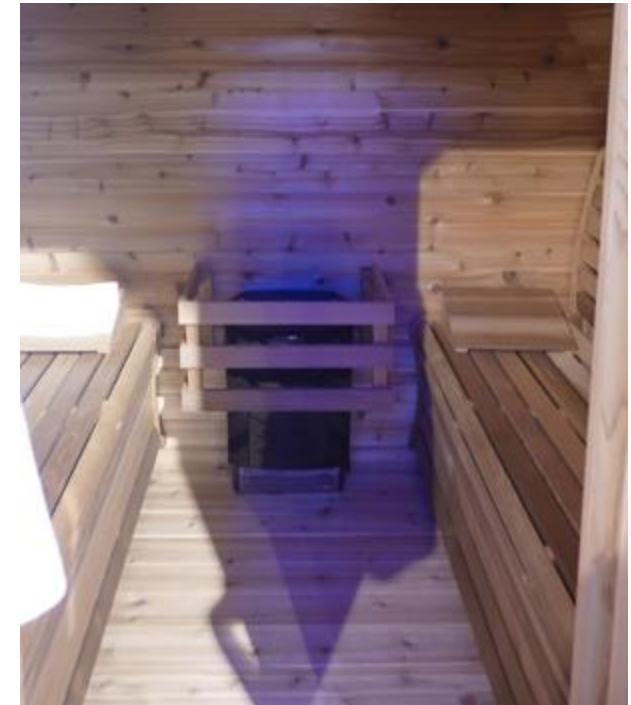

Sauna Extérieur en cèdre canadien 245 x 244 avec bancs premium et auvent

Type de bois	Cèdre Rouge du Canada	
Sauna	€ 13553 tvac	
Bancs premium	std	
Eclairage lampe Led	std	
Auvent de 60 cm avec 2 bancs	std	
Toiture en cèdre avec nœuds et bâche d'étanchéité	std	
Poêle électrique Tylö Sport 8kw avec pierres	€ 919 tvac	
Poêle à bois Harvia M3 avec cheminée	€ 1200 tvac	
Frais de livraison et installation*	€ 950 tvac	
Prix total installation comprise avec Poêle à bois	€ 15703 tvac	
Prix Total installation comprise avec poêle électrique	€ 15422 tvac	

* Avant installation le client doit prévoir l'alimentation électrique pour la lampe et le poêle électrique ainsi que la structure ou une chape sur laquelle doit être monté le sauna