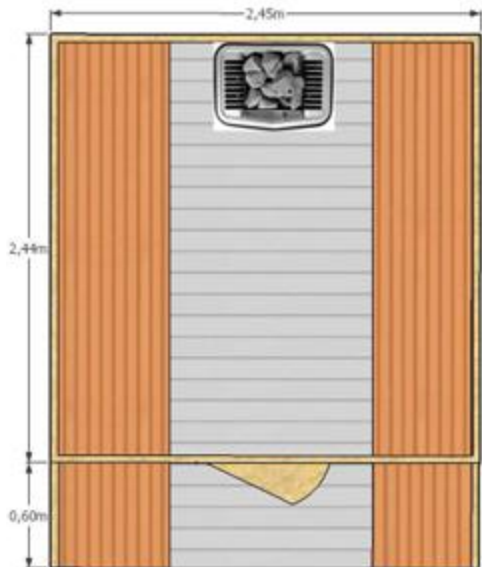

Sauna Extérieur en cèdre canadien 245 x 244 avec bancs premium et auvent

Type de bois	Cèdre Rouge du Canada	
Sauna	€ 13553 tvac	
Bancs premium	std	
Eclairage lampe Led	std	
Auvent de 60 cm avec 2 bancs	std	
Toiture en cèdre avec nœuds et bâche d'étanchéité	std	
Poêle électrique Tylö Sport 8kw avec pierres	€ 919 tvac	
Poêle à bois Harvia M3 avec cheminée	€ 1200 tvac	
Frais de livraison et installation*	€ 950 tvac	
Prix total installation comprise avec Poêle à bois	€ 15703 tvac	
Prix Total installation comprise avec poêle électrique	€ 15422 tvac	

* Avant installation le client doit prévoir l'alimentation électrique pour la lampe et le poêle électrique ainsi que la structure ou une chape sur laquelle doit être monté le sauna