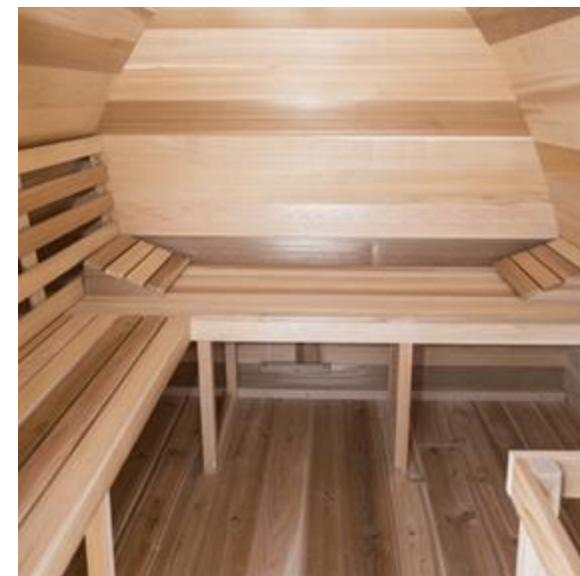

* Avant installation le client doit prévoir l'alimentation électrique pour la lampe et le poêle électrique ainsi que la structure ou une chape sur laquelle doit être monté le sauna