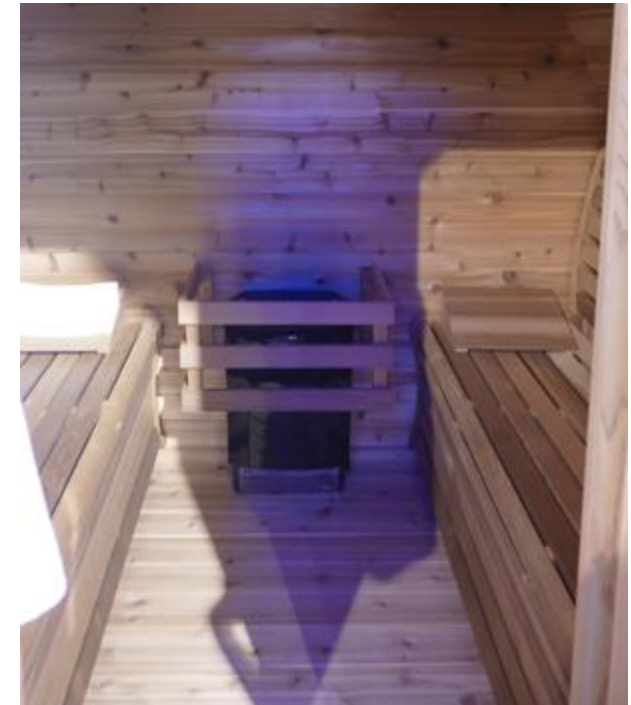

Sauna Extérieur en cèdre canadien 245 x 216 avec bancs premium

Type de bois	Cèdre Rouge du Canada	
Sauna	€ 10224 tvac	
Bancs premium	std	
Eclairage lampe Led	std	
2 fenêtres dans la façade avant	std	
Toiture en cèdre avec nœuds et bâche d'étanchéité	std	
Poêle électrique Tylö Sport 8kw avec pierres	€ 919 tvac	
Poêle à bois Harvia M3 avec cheminée	€ 1200 tvac	
Frais de livraison et installation*	€ 950 tvac	
Prix total installation comprise avec Poêle à bois	€ 12374 tvac	
Prix Total installation comprise avec poêle électrique	€ 12 093 tvac	

* Avant installation le client doit prévoir l'alimentation électrique pour la lampe et le poêle électrique ainsi que la structure ou une chape sur laquelle doit être monté le sauna