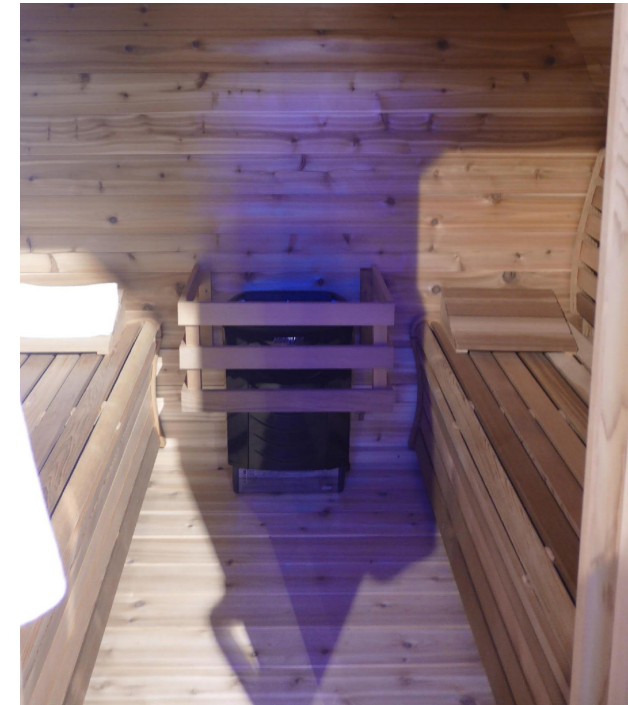

Sauna Extérieur en cèdre canadien 305 x 244 avec bancs premium et auvent

Type de bois	Cèdre Rouge du Canada	
Sauna	€ 19495 tvac	
Bancs premium	std	
Eclairage lampe Led	std	
Auvent de 60 cm avec 2 bancs	std	
Toiture en cèdre avec nœuds et bâche d'étanchéité	std	
Poêle électrique Tylö Sport 8kw avec pierres	€ 919 tvac	
Frais de livraison et installation*	€ 1050 tvac	
Prix Total installation comprise avec poêle électrique	€ 21464 tvac	

* Avant installation le client doit prévoir l'alimentation électrique pour la lampe et le poêle électrique ainsi que la structure ou une chape sur laquelle doit être monté le sauna