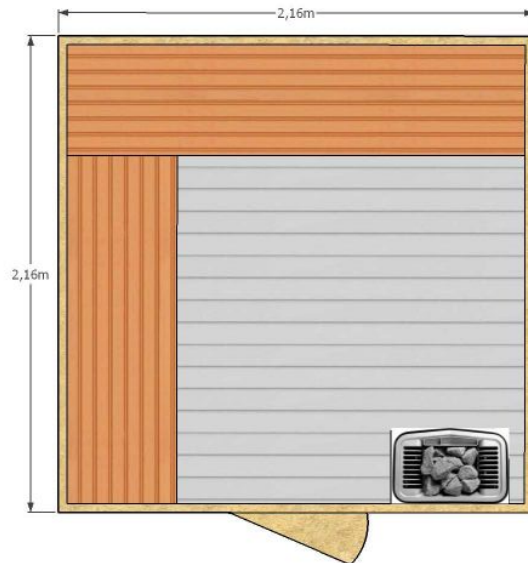

Sauna Extérieur en cèdre canadien 216 x 216 avec bancs en L

Type de bois	Cèdre Rouge du Canada	
Sauna	€ 8995 tvac	
Bancs premium	Non disponible	
Eclairage lampe Led	std	
Toiture en cèdre avec nœuds et bâche d'étanchéité	std	
Poêle électrique Tylö Sport 8kw avec pierres	€ 919 tvac	
Frais de livraison et installation*	€ 1050 tvac	
Prix Total installation comprise avec poêle électrique	€ 10964 tvac