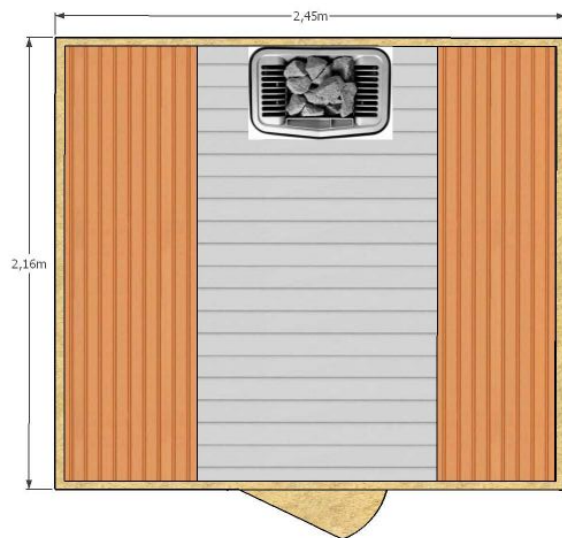

Sauna Extérieur en cèdre canadien 244 x 214 avec bancs premium

Type de bois	Cèdre Rouge du Canada	
Sauna	€ 13995 tvac	
Bancs premium	std	
Eclairage lampe Led	std	
2 fenêtres dans la façade avant	std	
Toiture en cèdre avec nœuds et bâche d'étanchéité	std	
Poêle électrique Tylö Sport 8kw avec pierres	€ 919 tvac	
Frais de livraison et installation*	€ 1050 tvac	
Prix Total installation comprise avec poêle électrique	€ 15964 tvac	

* Avant installation le client doit prévoir l'alimentation électrique pour la lampe et le poêle électrique ainsi que la structure ou une chape sur laquelle doit être monté le sauna