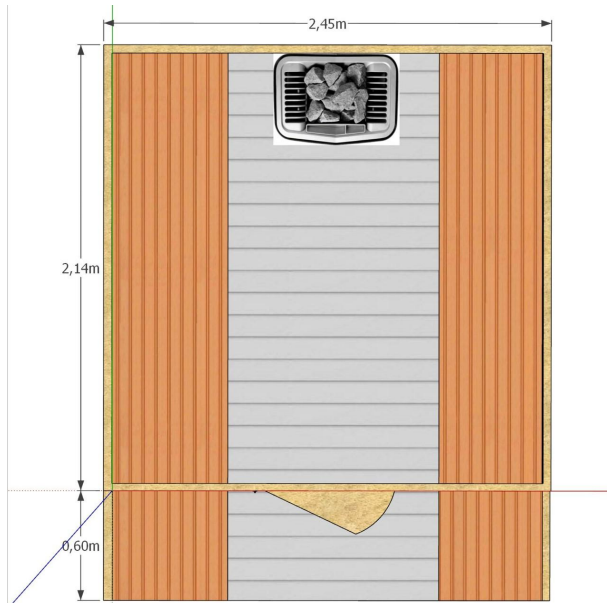

Sauna Extérieur en cèdre canadien 274 x 244 avec bancs premium et auvent

Type de bois	Cèdre Rouge du Canada	
Sauna	€ 16795 tvac	
Bancs premium	std	
Eclairage lampe Led	std	
Auvent de 60 cm avec 2 bancs	std	
Toiture en cèdre avec nœuds et bâche d'étanchéité	std	
Poêle électrique Tylö Sport 8kw avec pierres	€ 919 tvac	
Frais de livraison et installation*	€ 1050 tvac	
Prix Total installation comprise avec poêle électrique	€ 18764 tvac	

* Avant installation le client doit prévoir l'alimentation électrique pour la lampe et le poêle électrique ainsi que la structure ou une chape sur laquelle doit être monté le sauna