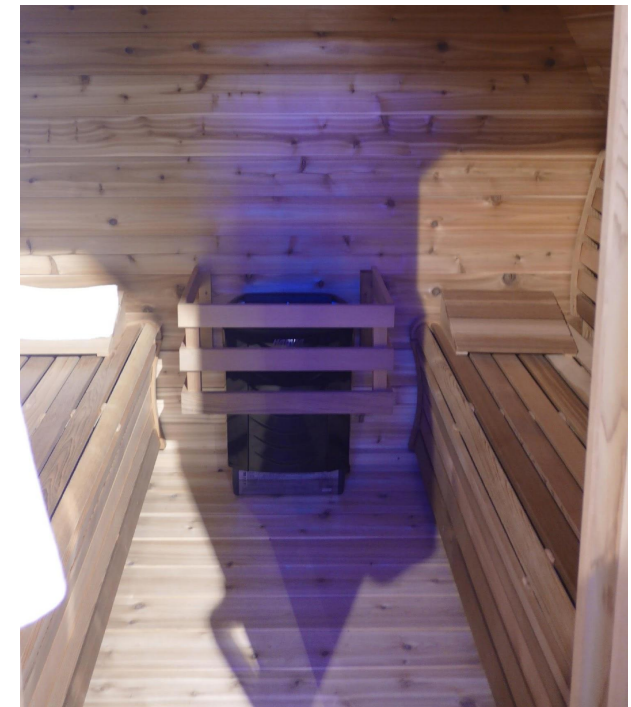

Sauna Extérieur en cèdre canadien 244 x 214 avec bancs premium

Type de bois	Cèdre Rouge du Canada	
Sauna	€ 13995 tvac	
Bancs premium	std	
Eclairage lampe Led	std	
2 fenêtres dans la façade avant	std	
Toiture en cèdre avec nœuds et bâche d'étanchéité	std	
Poêle électrique Tylö Sport 8kw avec pierres	€ 919 tvac	
Frais de livraison et installation*	€ 1050 tvac	
Prix Total installation comprise avec poêle électrique	€ 15964 tvac	

* Avant installation le client doit prévoir l'alimentation électrique pour la lampe et le poêle électrique ainsi que la structure ou une chape sur laquelle doit être monté le sauna