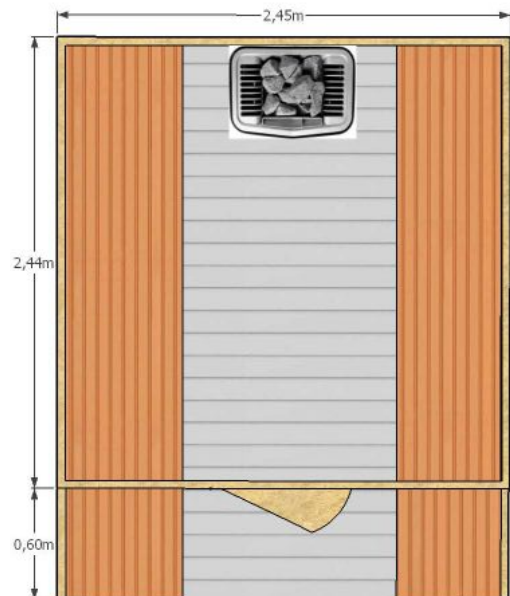

Sauna Extérieur en cèdre canadien 305 x 244 avec bancs premium et auvent

Type de bois	Cèdre Rouge du Canada	
Sauna	€ 19495 tvac	
Bancs premium	std	
Eclairage lampe Led	std	
Auvent de 60 cm avec 2 bancs	std	
Toiture en cèdre avec nœuds et bâche d'étanchéité	std	
Poêle électrique Tylö Sport 8kw avec pierres	€ 919 tvac	
Frais de livraison et installation*	€ 1050 tvac	
Prix Total installation comprise avec poêle électrique	€ 21464 tvac	

* Avant installation le client doit prévoir l'alimentation électrique pour la lampe et le poêle électrique ainsi que la structure ou une chape sur laquelle doit être monté le sauna