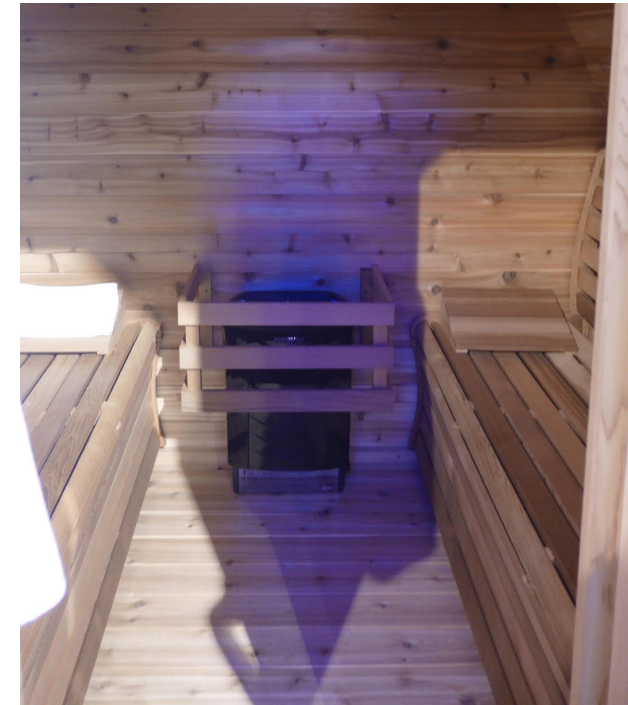

Sauna Extérieur en cèdre canadien 274 x 244 avec bancs premium et auvent

Type de bois	Cèdre Rouge du Canada	
Sauna	€ 16795 tvac	
Bancs premium	std	
Eclairage lampe Led	std	
Auvent de 60 cm avec 2 bancs	std	
Toiture en cèdre avec nœuds et bâche d'étanchéité	std	
Poêle électrique Tylö Sport 8kw avec pierres	€ 919 tvac	
Frais de livraison et installation*	€ 1050 tvac	
Prix Total installation comprise avec poêle électrique	€ 18764 tvac	

* Avant installation le client doit prévoir l'alimentation électrique pour la lampe et le poêle électrique ainsi que la structure ou une chape sur laquelle doit être monté le sauna