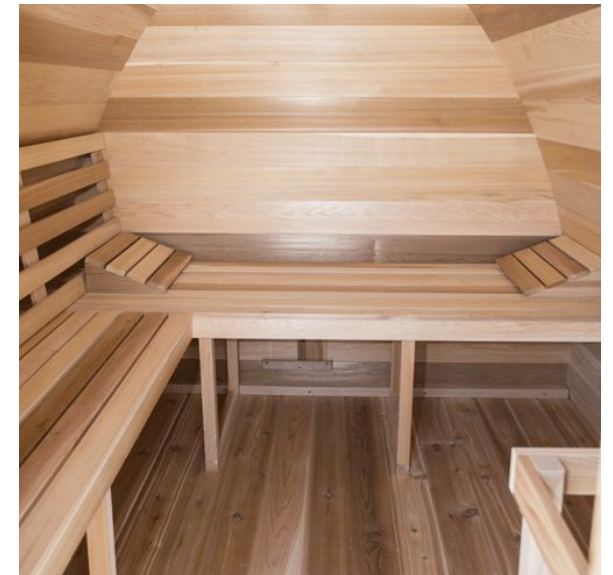

* Avant installation le client doit prévoir l'alimentation électrique pour la lampe et le poêle électrique ainsi que la structure ou une chape sur laquelle doit être monté le sauna