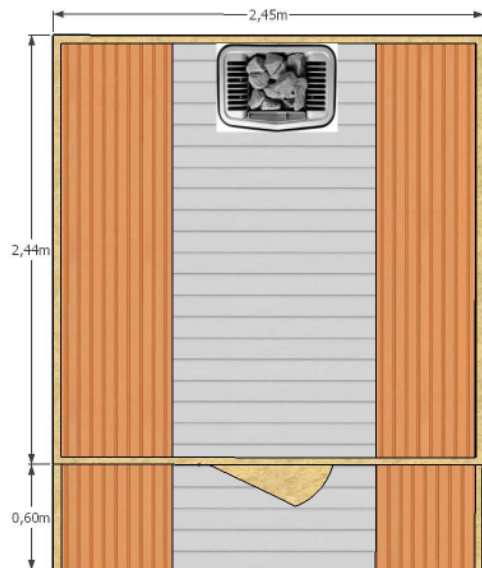

Sauna Extérieur en cèdre canadien 305 x 244 avec bancs premium et auvent

Type de bois	Cèdre avec nœuds	
Sauna	305 Long x 244 Large	
Bancs premium	std	
Eclairage lampe Led	std	
Auvent de 60 cm avec 2 bancs	std	
Toiture en cèdre avec nœuds et bâche d'étanchéité	std	
Poêle électrique Tylö Sport 8kw avec pierres	compris	
Frais de livraison et installation*	Compris dans un rayon de 50 kms de la Hulpe *	
Prix Total installation comprise avec poêle électrique	€ 17.490 tvac	

* Avant installation le client doit prévoir l'alimentation électrique pour la lampe et le poêle électrique ainsi que la structure ou une chape sur laquelle doit être monté le sauna