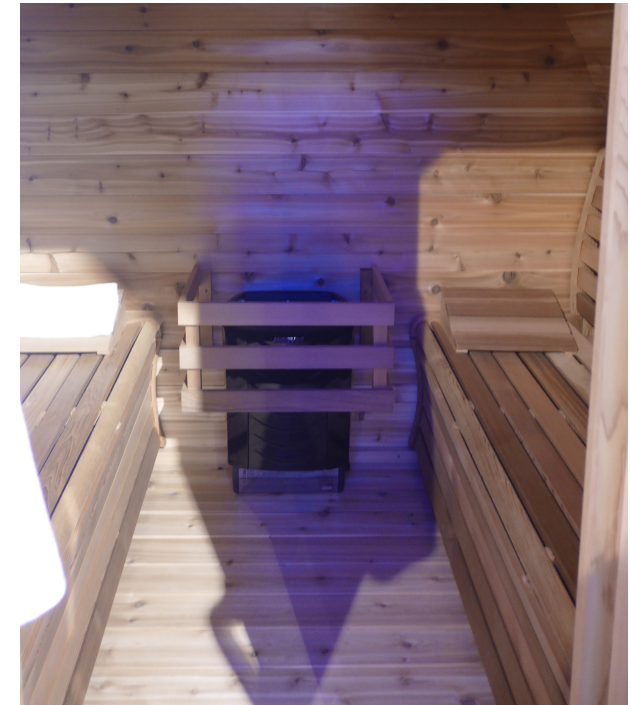

Sauna Extérieur

Sauna Extérieur en Cèdre Canadien massif

Le Sauna en forme de goutte d'eau s'intègre parfaitement dans votre jardin et offre par sa configuration des assises très confortables. Grâce à sa triple couche de bois et d'isolant, le toit est complètement étanche et très résistant dans la durée. Le cèdre dégage également une odeur légère et revigorante très agréable.

Il ne vous reste plus qu'à choisir si vous souhaitez la facilité d'un poêle électrique ou l'authenticité d'un poêle à bois.

Sauna Extérieur en cèdre canadien 216 x 216 avec bancs en L

Type de bois	Cèdre avec nœuds	
Sauna	216 long x 216 Large	
Bancs en L	std	
Eclairage lampe Led	std	
Toiture en cèdre avec nœuds et bâche d'étanchéité	std	
Poêle électrique Tylö Sport 8kw avec pierres	compris	
Frais de livraison et installation*	Compris dans un Rayon de 50 kms autour de La Hulpe	
Prix Total installation comprise avec poêle électrique	€ 12.900 tvac	

* Avant installation le client doit prévoir l'alimentation électrique pour la lampe et le poêle électrique ainsi que la structure ou une chape sur laquelle doit être monté le sauna

Sauna Extérieur en cèdre canadien 245 x 216 avec bancs premium

Type de bois	Cèdre avec nœuds	
Sauna	216 long x 245 Large	
Bancs premium	std	
Eclairage lampe Led	std	
2 fenêtres dans la façade avant	std	
Toiture en cèdre avec nœuds et bâche d'étanchéité	std	
Poêle électrique Tylö Sport 8kw avec pierres	compris	
Frais de livraison et installation*	Compris dans un Rayon de 50 kms de la Hulpe *	
Prix Total installation comprise avec poêle électrique	€ 14.900 tvac	