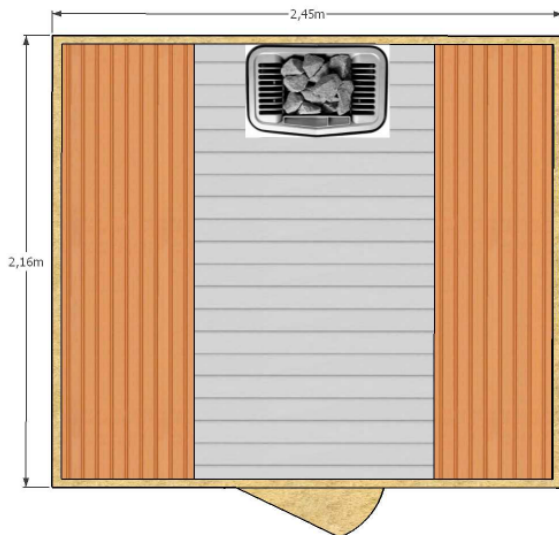

Sauna Extérieur

Sauna Extérieur en Cèdre Canadien massif

Le Sauna en forme de goutte d'eau s'intègre parfaitement dans votre jardin et offre par sa configuration des assises très confortables. Grâce à sa triple couche de bois et d'isolant, le toit est complètement étanche et très résistant dans la durée. Le cèdre dégage également une odeur légère et revigorante très agréable.

Il ne vous reste plus qu'à choisir si vous souhaitez la facilité d'un poêle électrique ou l'authenticité d'un poêle à bois.

Sauna Extérieur en cèdre canadien 216 x 216 avec bancs en L

Type de bois	Cèdre avec nœuds	
Sauna	216 long x 216 Large	
Bancs en L	std	
Eclairage lampe Led	std	
Toiture en cèdre avec nœuds et bâche d'étanchéité	std	
Poêle électrique Tylö Sport 8kw avec pierres	compris	
Frais de livraison et installation*	Compris dans un Rayon de 50 kms autour de La Hulpe	
Prix Total installation comprise avec poêle électrique	€ 12.900 tvac	

* Avant installation le client doit prévoir l'alimentation électrique pour la lampe et le poêle électrique ainsi que la structure ou une chape sur laquelle doit être monté le sauna

Sauna Extérieur en cèdre canadien 245 x 216 avec bancs premium

Type de bois	Cèdre avec nœuds	
Sauna	216 long x 245 Large	
Bancs premium	std	
Eclairage lampe Led	std	
2 fenêtres dans la façade avant	std	
Toiture en cèdre avec nœuds et bâche d'étanchéité	std	
Poêle électrique Tylö Sport 8kw avec pierres	compris	
Frais de livraison et installation*	Compris dans un Rayon de 50 kms de la Hulpe *	
Prix Total installation comprise avec poêle électrique	€ 14.900 tvac	