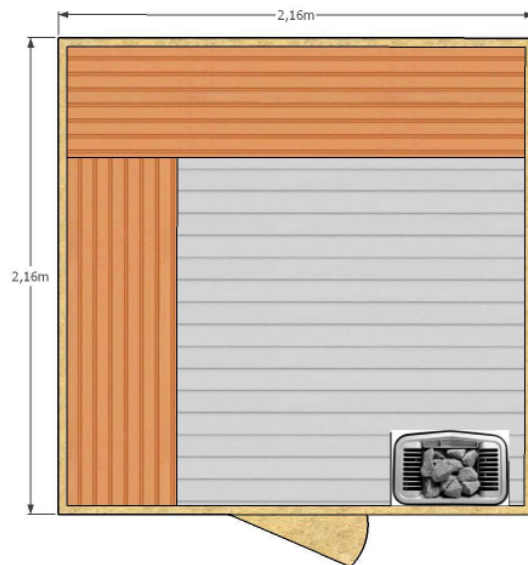

Sauna Extérieur

Sauna Extérieur en Cèdre Canadien massif

Le Sauna en forme de goutte d'eau s'intègre parfaitement dans votre jardin et offre par sa configuration des assises très confortables. Grâce à sa triple couche de bois et d'isolant, le toit est complètement étanche et très résistant dans la durée. Le cèdre dégage également une odeur légère et revigorante très agréable.

Il ne vous reste plus qu'à choisir si vous souhaitez la facilité d'un poêle électrique ou l'authenticité d'un poêle à bois.

Sauna Extérieur en cèdre canadien 216 x 216 avec bancs en L

Type de bois	Cèdre avec nœuds	
Sauna	216 long x 216 Large	
Bancs en L	std	
Eclairage lampe Led	std	
Toiture en cèdre avec nœuds et bâche d'étanchéité	std	
Poêle électrique Tylö Sport 8kw avec pierres	compris	
Frais de livraison et installation*	Compris dans un Rayon de 50 kms autour de La Hulpe	
Prix Total installation comprise avec poêle électrique	€ 12.900 tvac	